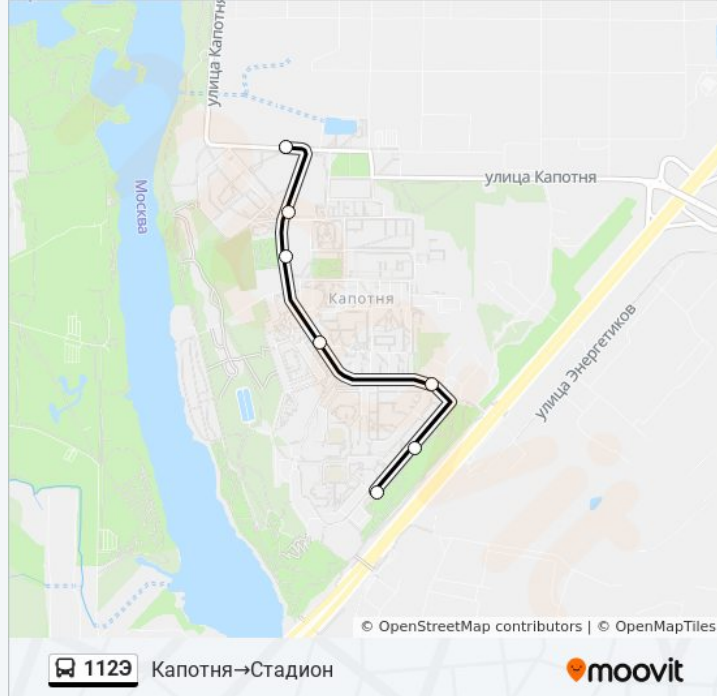

Направление: Капотня→Стадион

7 остановок

[ОТКРЫТЬ РАСПИСАНИЕ МАРШРУТА](#)

Капотня

5-й кв. Капотни, 24

5-Й Квартал Капотни

Продмаг

Рынок

Информация о автобусе 112Э**Направление:** Капотня→Стадион**Остановки:** 7**Продолжительность поездки:** 9 мин**Описание маршрута:**

Направление: Метро "Братиславская" → 5-й кв. Капотни, 24

7 остановок

[ОТКРЫТЬ РАСПИСАНИЕ МАРШРУТА](#)