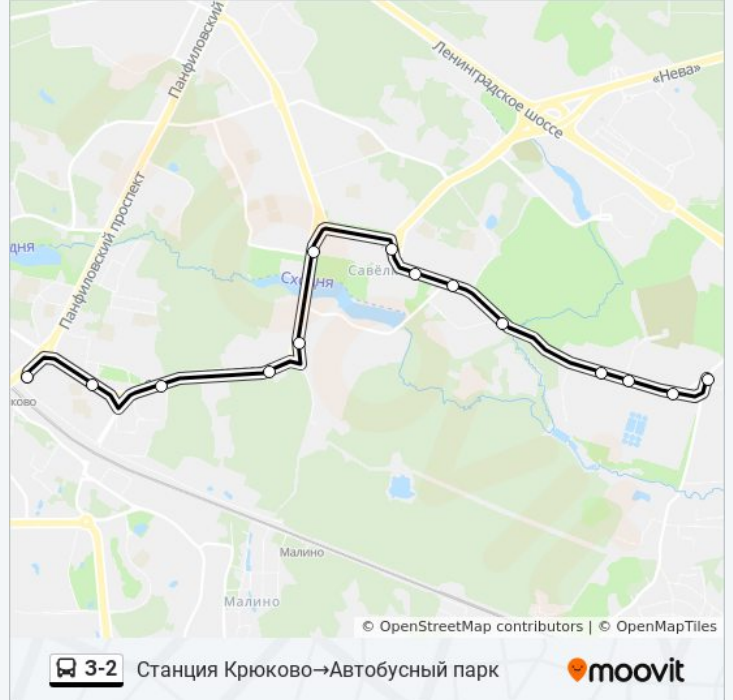

**Направление: Станция
Крюково→Автобусный парк**

14 остановок

[ОТКРЫТЬ РАСПИСАНИЕ МАРШРУТА](#)

Станция Крюково

Универсам

Поликлиника № 105

Солнечная ал.

МИЭТ

Автобусный парк

Расписания автобуса 3-2

Станция Крюково→Автобусный парк Расписание поездки

понедельник	4:50 - 22:31
вторник	4:50 - 22:31
среда	4:50 - 22:31
четверг	4:50 - 22:31
пятница	4:50 - 22:31
суббота	4:50 - 22:35
воскресенье	4:50 - 22:35

Информация о автобусе 3-2

Направление: Станция Крюково→Автобусный парк

Остановки: 14

Продолжительность поездки: 29 мин

Описание маршрута:

Расписание и схема движения автобуса 3-2 доступны оффлайн в формате PDF на moovitapp.com. Используйте [приложение Moovit](#), чтобы увидеть время прибытия автобусов в реальном времени, режим работы метро и расписания поездов, а также пошаговые инструкции, как добраться в нужную точку Москвы.