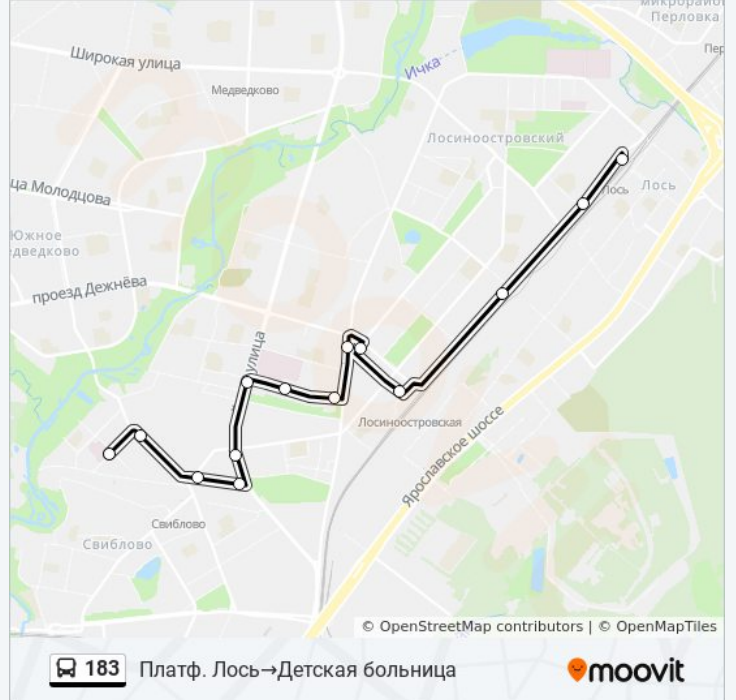

Направление: Ин-т Пути→Колледж современных технологий

14 остановок

[ОТКРЫТЬ РАСПИСАНИЕ МАРШРУТА](#)

Ин-т Пути
Ул. Просвещения
Вересковая ул.
Ивовая улица
Кольская ул.
Берингов пр.
Радужная ул.
Печорская ул.
Поликлиника
Ул. Летчика Бабушкина
Киноконцертный зал "Орион"
Бабушкинский парк
Минусинская ул.
Колледж современных технологий

Поликлиника

Печорская ул.

Радужная ул.

Берингов пр.

Кольская ул.

Ивовая улица

Детская больница

Расписания автобуса 183

Платф. Лось→Детская больница Расписание поездки

понедельник	5:27 - 22:33
вторник	5:27 - 22:33
среда	5:27 - 22:33
четверг	5:27 - 22:33
пятница	5:27 - 22:33
суббота	5:27 - 22:34
воскресенье	5:27 - 22:34

Информация о автобусе 183

Направление: Платф. Лось→Детская больница

Остановки: 14

Продолжительность поездки: 27 мин

Описание маршрута:

Расписание и схема движения автобуса 183 доступны оффлайн в формате PDF на moovitapp.com. Используйте [приложение Moovit](#), чтобы увидеть время прибытия автобусов в реальном времени, режим работы метро и расписания поездов, а также пошаговые инструкции, как добраться в нужную точку Москвы.