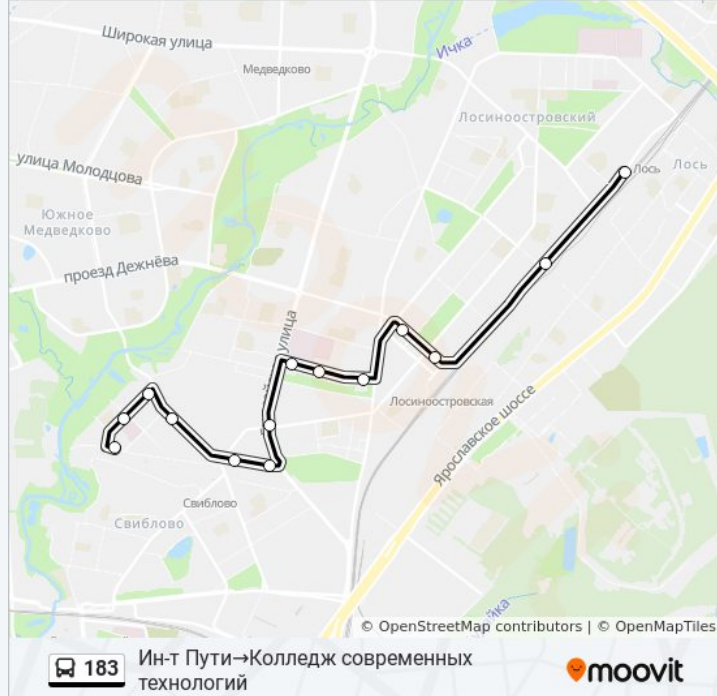

183

Ин-т Пути→Колледж современных технологий

[Открыть На Сайте](#)

У автобуса 183 (Ин-т Пути→Колледж современных технологий) 2 поездки. По будням, расписание маршрута: (1) Ин-т Пути→Колледж современных технологий: 4:59 - 21:57 (2) Платф. Лось→Детская больница: 5:27 - 22:33
Используйте приложение Moovit, чтобы найти ближайшую остановку автобуса 183 и узнать, когда приходит Автобус 183.

Направление: Ин-т Пути→Колледж современных технологий

14 остановок

[ОТКРЫТЬ РАСПИСАНИЕ МАРШРУТА](#)

Ин-т Пути
Ул. Просвещения
Вересковая ул.
Ивовая улица
Кольская ул.
Берингов пр.
Радужная ул.
Печорская ул.
Поликлиника
Ул. Летчика Бабушкина
Киноконцертный зал "Орион"
Бабушкинский парк
Минусинская ул.
Колледж современных технологий

Информация о автобусе 183**Направление:** Ин-т Пути→Колледж современных технологий**Остановки:** 14**Продолжительность поездки:** 26 мин**Описание маршрута:**

Направление: Платф. Лось→Детская больница

14 остановок

Поликлиника

Печорская ул.

Радужная ул.

Берингов пр.

Кольская ул.

Ивовая улица

Детская больница

Расписания автобуса 183