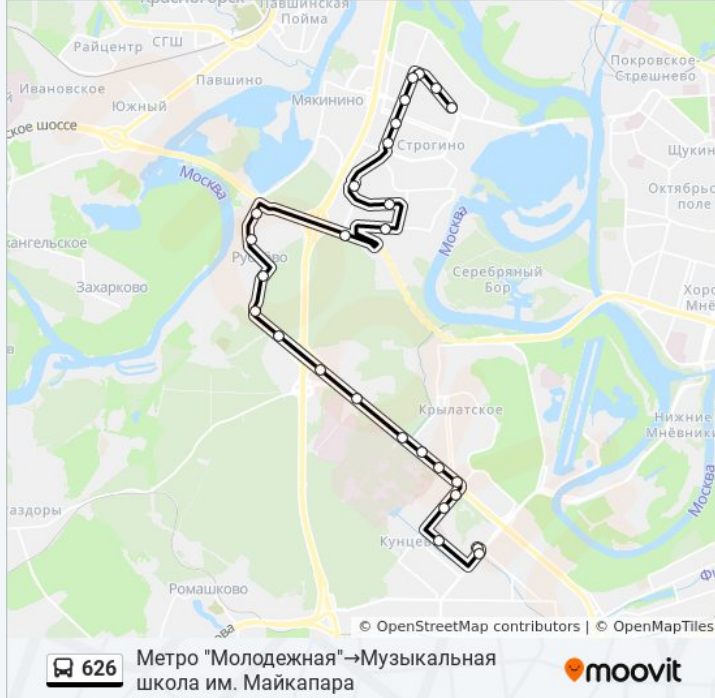

63-й км. МКАД

ТЦ "Метро"

Ул. Марш. Воробьёва

Расписания автобуса 626

Метро "Молодежная" → Музыкальная школа им. Майкапара Расписание поездки

понедельник	5:50 - 22:20
вторник	5:50 - 22:20
среда	5:50 - 22:20
четверг	5:50 - 22:20
пятница	5:50 - 22:20
суббота	5:52 - 22:15
воскресенье	5:52 - 22:15

Информация о автобусе 626

Направление: Метро "Молодежная" → Музыкальная школа им. Майкапара

Остановки: 27

Продолжительность поездки: 62 мин

Описание маршрута:

Трамвайное депо
Таллинская улица
Строгинский бульвар
Мякининский проезд
Школа имени Маресьева
ул. Кулакова
Культурно-досуговый центр
Музыкальная школа им. Майкапара

Направление: Метро "Строгино" (вост. вестибюль)→72-я гор. б-ца

21 остановок

[ОТКРЫТЬ РАСПИСАНИЕ МАРШРУТА](#)

Метро Строгино (восточный вестибюль)
Метро "Строгино" (запад. вестибюль)
Отделение социальной защиты населения
Строгинский бульвар
Таллинская улица
Трамвайное депо
Ул. Марш. Воробьева
ТЦ "Метро"
63-й км. МКАД
Ул. Василия Ботылева
Рублево
Советская Улица
Поворот на Рублево
Сад "Дружба"
МКАД
Черепково
ЦКБ
Ул. Марш. Тимошенко