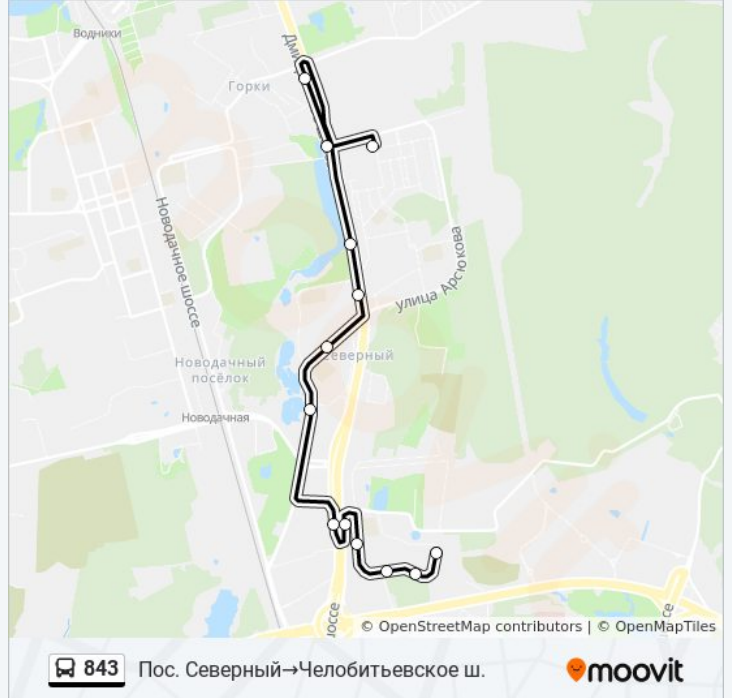

**Направление: Пос.  
Северный→Челобитьевское ш.**

13 остановок

[ОТКРЫТЬ РАСПИСАНИЕ МАРШРУТА](#)

Пос. Северный

Бульварная ул.

Виноградово

Долгие пруды

22-й км.

### Информация о автобусе 843

**Направление:** Пос. Северный→Челобитьевское ш.

**Остановки:** 13

**Продолжительность поездки:** 29 мин

**Описание маршрута:**

**Направление: Северный - 1-й мкр.→Виноградово**

17 остановок

[ОТКРЫТЬ РАСПИСАНИЕ МАРШРУТА](#)

Северный - 1-й Микрорайон

Челобитьевское ш.

Челобитьевское ш., 14

Челобитьевское ш., 12

МФЦ "Северный"

Школа

22-й км.

Долгие пруды

Виноградово