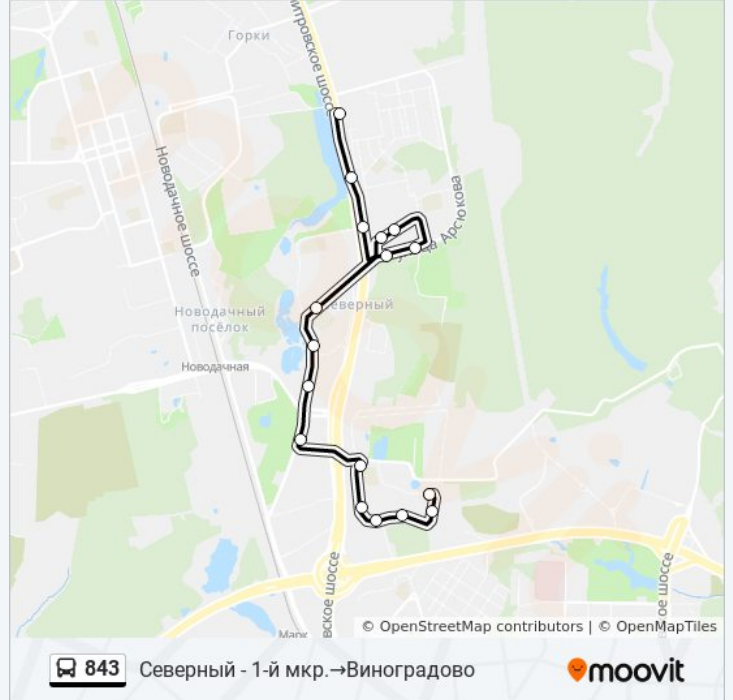

Парк "Долгие пруды"

Северный - 9-й мкр.

Поликлиника

Ул. Мерянка

9-я Северная линия, 23

Северный - 4-й мкр.

Управа района Северный

9-я Северная линия, 17

22-й км.

Долгие пруды

Виноградово

### Расписания автобуса 843

Северный - 1-й мкр.→Виноградово Расписание поездки

понедельник	7:10 - 21:10
вторник	7:10 - 21:10
среда	7:10 - 21:10
четверг	7:10 - 21:10
пятница	7:10 - 21:10
суббота	7:30 - 21:00
воскресенье	7:30 - 21:00

### Информация о автобусе 843

**Направление:** Северный - 1-й мкр.→Виноградово

**Остановки:** 17

**Продолжительность поездки:** 28 мин

**Описание маршрута:**

Расписание и схема движения автобуса 843 доступны оффлайн в формате PDF на [moovitapp.com](https://moovitapp.com). Используйте [приложение Moovit](#), чтобы увидеть время прибытия автобусов в реальном времени, режим работы метро и расписания поездов, а также пошаговые инструкции, как добраться в нужную точку Москвы.