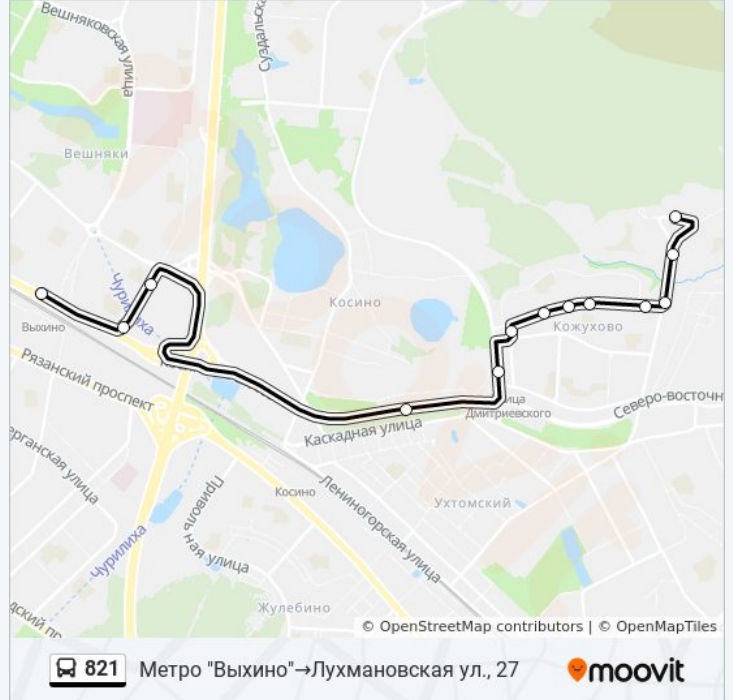

**Направление: 9-й "А" мкр.
Кожухова→Косинская ул., 28**

10 остановок

[ОТКРЫТЬ РАСПИСАНИЕ МАРШРУТА](#)

9-й "А" мкр. Кожухова

Лухмановская ул., 17

Река Рудневка

Ул. Рудневка

Поликлиника

Косинская ул., 22

Каскадная Ул.

Метро "Улица Дмитриевского"

Ул. Медведева

Ул. Рудневка, 9

Ул. Татьяны Макаровой

Поликлиника

Ул. Рудневка

4-й мкр. Кожухова

Река Рудневка

Лухмановская ул., 27

Расписания автобуса 821

Метро "Выхино"→Лухмановская ул., 27

Расписание поездки

понедельник	0:06 - 22:54
вторник	0:06 - 22:54
среда	0:06 - 22:54
четверг	0:06 - 22:54
пятница	0:06 - 22:54
суббота	0:00 - 22:50
воскресенье	0:00 - 22:50

Информация о автобусе 821

Направление: Метро "Выхино"→Лухмановская ул., 27

Остановки: 13

Продолжительность поездки: 23 мин

Описание маршрута:

Расписание и схема движения автобуса 821 доступны оффлайн в формате PDF на moovitapp.com. Используйте [приложение Moovit](#), чтобы увидеть время прибытия автобусов в реальном времени, режим работы метро и расписания поездов, а также пошаговые инструкции, как добраться в нужную точку Москвы.