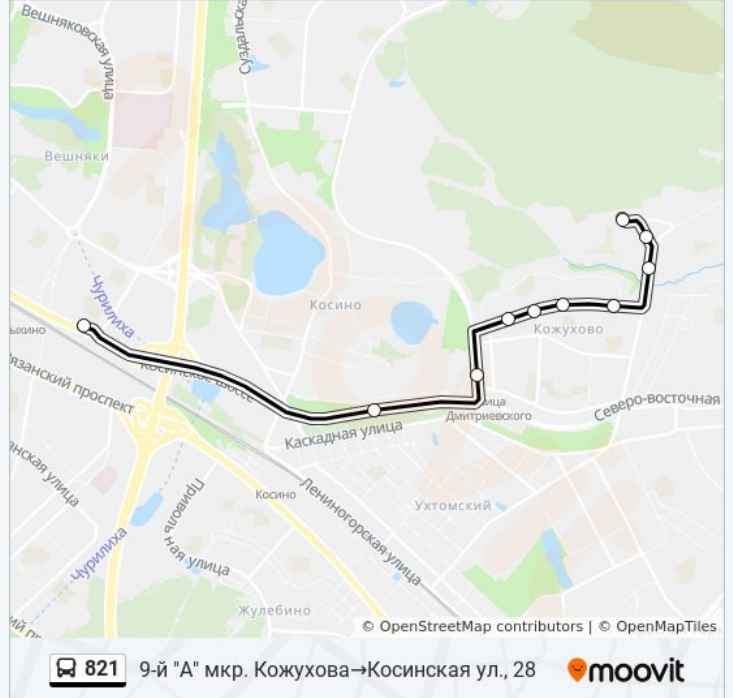

**Направление: 9-й "А" мкр.
Кожухова→Косинская ул., 28**

10 остановок

[ОТКРЫТЬ РАСПИСАНИЕ МАРШРУТА](#)

9-й "А" мкр. Кожухова

Лухмановская ул., 17

Река Рудневка

Ул. Рудневка

Поликлиника

Ул. Татьяны Макаровой

Ул. Рудневка, 9

Метро "Улица Дмитриевского"

Каскадная Ул.

Косинская ул., 28

Расписания автобуса 821

9-й "А" мкр. Кожухова→Косинская ул., 28

Расписание поездки

Остановки: 10

Продолжительность поездки: 18 мин

Описание маршрута:

**Направление: Метро
"Выхино"→Лухмановская ул., 27**

13 остановок

[ОТКРЫТЬ РАСПИСАНИЕ МАРШРУТА](#)

Метро "Выхино"

Косинская ул., 28

Косинская ул., 22

Каскадная Ул.

Метро "Улица Дмитриевского"

Ул. Медведева

Ул. Рудневка, 9

Ул. Татьяны Макаровой

Поликлиника

Ул. Рудневка