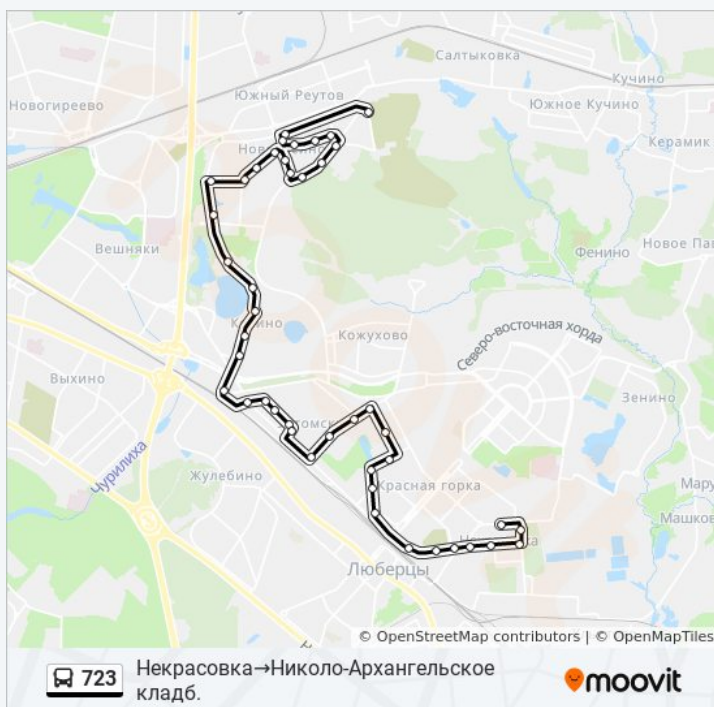

## Информация о автобусе 723

**Направление:** Некрасовка→Николо-Архангельское кладб.

**Остановки:** 44

**Продолжительность поездки:** 76 мин

**Описание маршрута:**

Школа

Метро "Новокосино"

Метро "Новокосино"