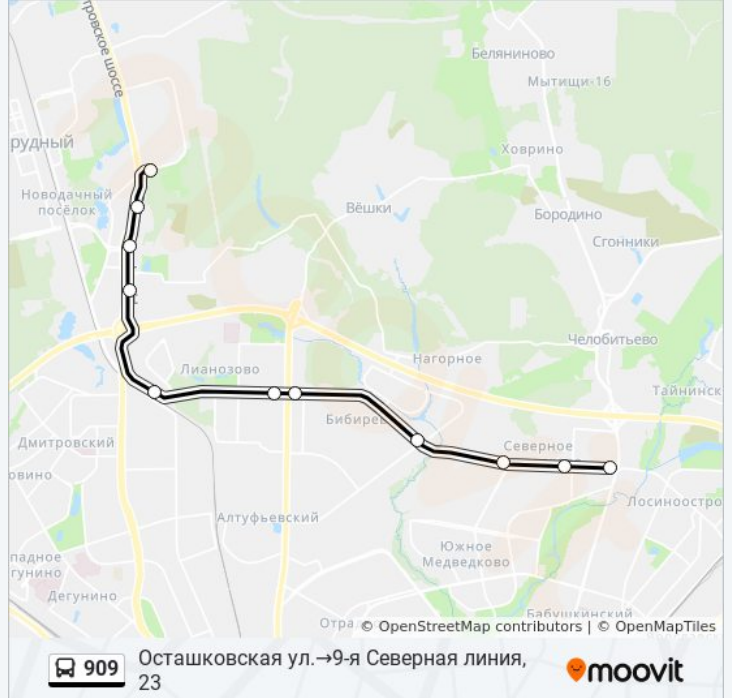

Осташковская ул.→9-я Северная линия, 23
Расписание поездки

понедельник	0:06 - 22:53
вторник	0:06 - 22:53
среда	0:06 - 22:53
четверг	0:06 - 22:53
пятница	0:06 - 22:53
суббота	0:16 - 22:53
воскресенье	0:16 - 22:53

Информация о автобусе 909

Направление: Осташковская ул.→9-я Северная линия, 23

Остановки: 11

Продолжительность поездки: 34 мин

Описание маршрута:

**Направление: Управа района
Северный → Метро "Медведково"**

11 остановок

[ОТКРЫТЬ РАСПИСАНИЕ МАРШРУТА](#)

Управа района Северный

9-я Северная линия, 17

Заболотье

21-й км.

Ул. Генерала Артемьева

Платформа Лианозово