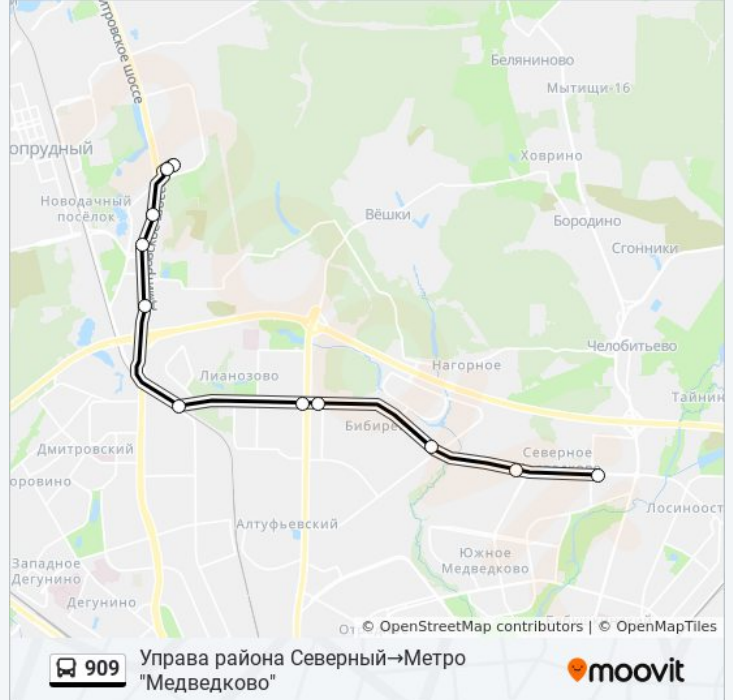

Расписание и схема движения автобуса 909 доступны оффлайн в формате PDF на moovitapp.com. Используйте [приложение Moovit](#), чтобы увидеть время прибытия автобусов в реальном времени, режим работы метро и расписания поездов, а также пошаговые инструкции, как добраться в нужную точку Москвы.

[О Moovit](#) • [Решения Мобильности как услуги (MaaS)](#) • [Поддерживаемые страны](#) • [Сообщество Мувитеров](#)

© 2023 Moovit - Все права защищены

**Проверьте время прибытия
в реальном времени**