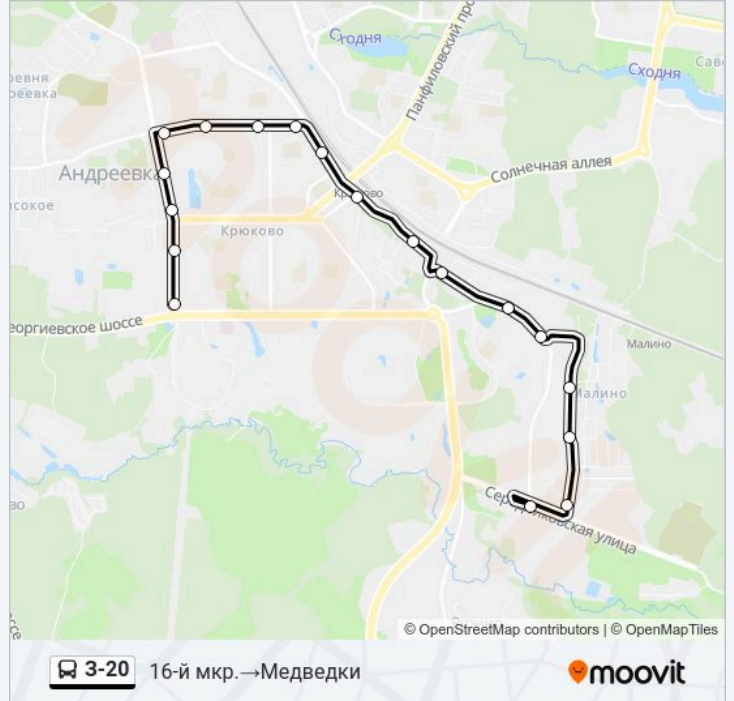

Направление: Кладбище "Рожки" → Корпус 1602

18 остановок

[ОТКРЫТЬ РАСПИСАНИЕ МАРШРУТА](#)

Кладбище "Рожки"
Малинская ул.
ГСК
Малино
РТС-4
Комбинат ЖБИ
Промкомбинат
Заводская ул.
Станция Крюково
Станция Крюково
Новокрюковская ул.
Дежурная аптека
Школа искусств
Дворец единоборств
Корпус 1501
Корпус 1557
15-й мкр.
Корпус 1602

Расписания автобус 3-20

Кладбище "Рожки" → Корпус 1602 Расписание поездки

понедельник	05:15 - 19:42
вторник	05:15 - 19:42
среда	05:15 - 19:42
четверг	05:15 - 19:42
пятница	05:15 - 19:42
суббота	05:15 - 19:42
воскресенье	05:15 - 19:42

Информация о автобус 3-20

Направление: Кладбище "Рожки" → Корпус 1602

Остановки: 18

Продолжительность поездки: 38 мин

Описание маршрута: