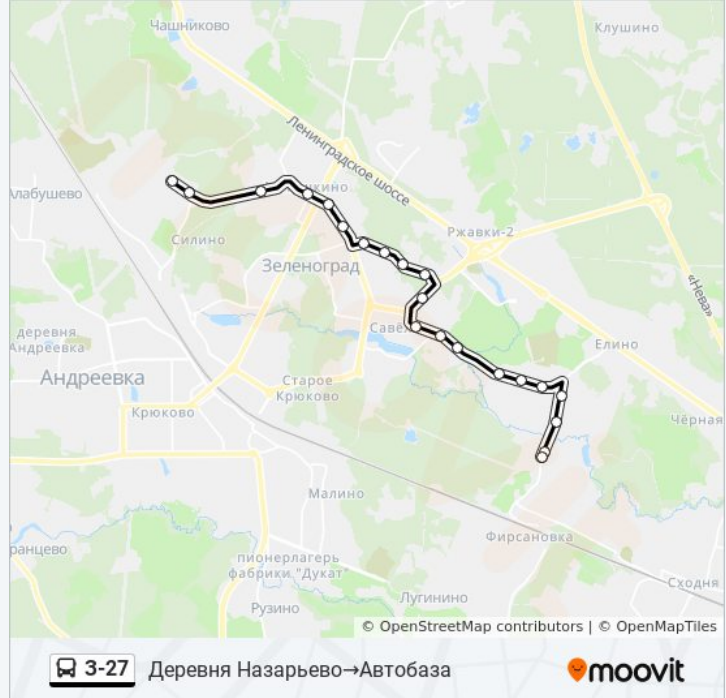

**Направление: Деревня
Назарьево→Автобаза**

21 остановок

[ОТКРЫТЬ РАСПИСАНИЕ МАРШРУТА](#)

Деревня Назарьево
Деревня Назарьево
Река Сходня
Кинологический центр
Оранжерея
Фабрика-прачечная
Водоканал
Поликлиника
7-й Торговый центр
Спортивный комплекс
Спортивная школа
Ведогонь театр
Студенческая
Музыкальная школа
Ул. Юности
К/т "Электрон"
1-й Торговый центр
Берёзка
Колледж
АЗС

Расписания автобуса 3-27

Деревня Назарьево→Автобаза Расписание поездки

понедельник	6:31 - 20:16
вторник	6:31 - 20:16
среда	6:31 - 20:16
четверг	6:31 - 20:16
пятница	6:31 - 20:16
суббота	6:31 - 20:16
воскресенье	6:31 - 20:16

Информация о автобусе 3-27

Направление: Деревня Назарьево→Автобаза

Остановки: 21

Продолжительность поездки: 47 мин

Описание маршрута:

Направление: Западная→Река Сходня

21 остановок

[ОТКРЫТЬ РАСПИСАНИЕ МАРШРУТА](#)