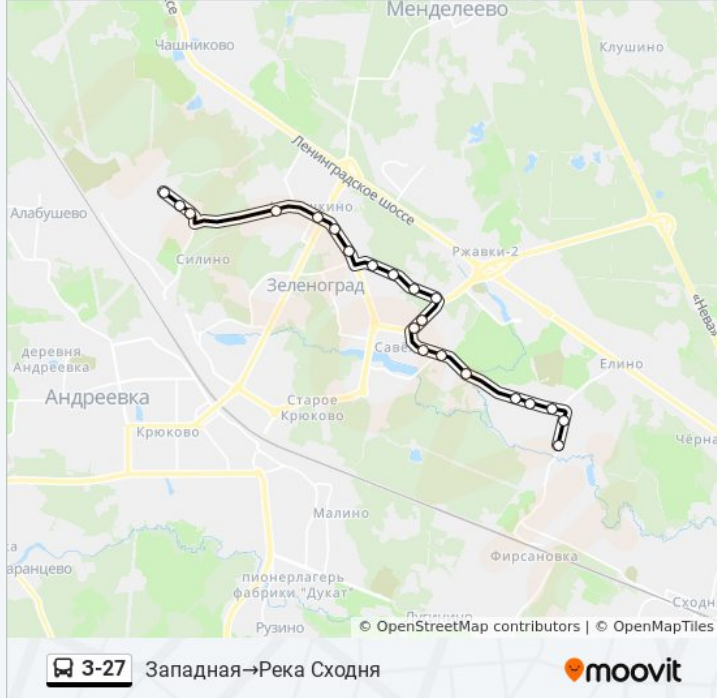

Информация о автобусе 3-27

Направление: Западная→Река Сходня

Остановки: 21

Продолжительность поездки: 45 мин

Описание маршрута:

Оранжеря

Кинологический центр

Река Сходня