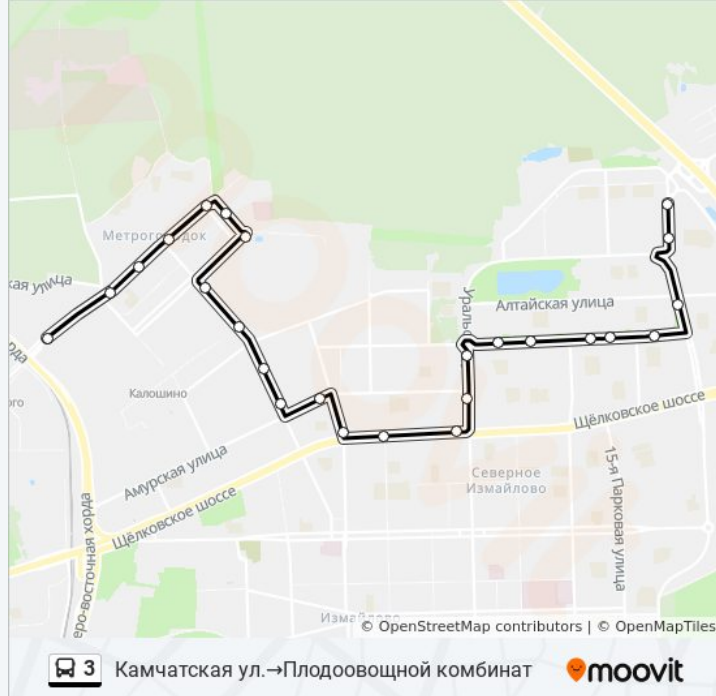

Камчатская ул.

Хабаровская ул., 20

Алтайская ул.

Детская стоматологическая п-ка № 38

Гольяново

Церковь Зосимы и Савватия

Аптека

Детская п-ка

Информация о автобусе 3

Направление: Камчатская ул.→Плодоовощной комбинат

Остановки: 25

Продолжительность поездки: 42 мин

Описание маршрута:

Детские ясли-сад

Монтажная ул.

Консультативно-диагностический центр

Тагильская ул.

Плодоовощной комбинат

Направление: Метро "Бульв. Рокоссовского" → Хабаровская ул., 20

25 остановок

[ОТКРЫТЬ РАСПИСАНИЕ МАРШРУТА](#)

Метро "Бульвар Рокоссовского"

Плодоовощной комбинат

Тагильская ул.

Информация о автобусе 3

Направление: Метро "Бульв. Рокоссовского" → Хабаровская ул., 20

Остановки: 25

Продолжительность поездки: 41 мин

Описание маршрута:

Детская п-ка

Аптека

Гольяново