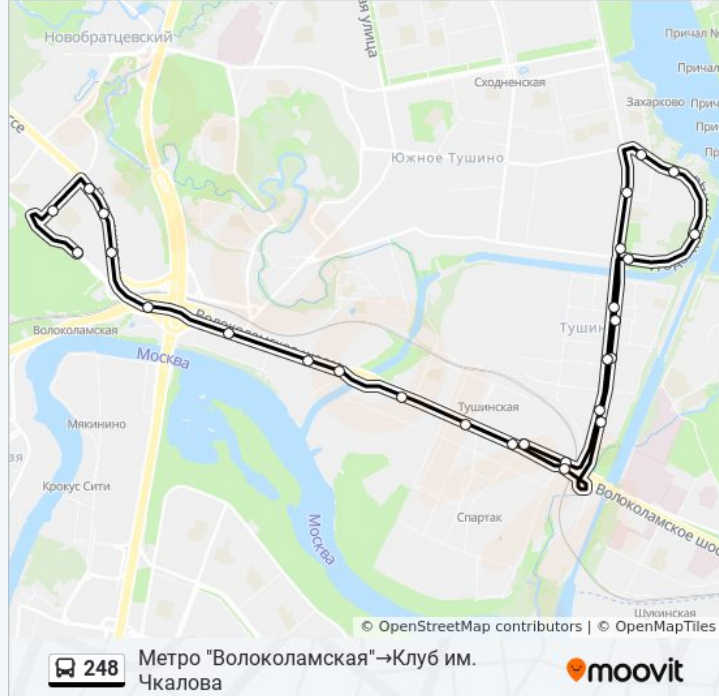

Направление: Метро "Волоколамская" → Клуб им. Чкалова

27 остановок

[ОТКРЫТЬ РАСПИСАНИЕ МАРШРУТА](#)

Метро "Волоколамская"

Цариков пер.

Митинский Радиорынок

Пятницкое ш., 9

1-й мкр. Митина

Информация о автобусе 248**Направление:** Метро "Волоколамская" → Клуб им. Чкалова**Остановки:** 27**Продолжительность поездки:** 57 мин**Описание маршрута:**

Клуб "Бригантина"

Восточный мост

Ул. Мещерякова

Ул. Циолковского

Тушинская ул.

Канал Имени Москвы

Клуб им. Чкалова

Направление: Метро "Тушинская" → Спас

6 остановок

[ОТКРЫТЬ РАСПИСАНИЕ МАРШРУТА](#)

Метро Тушинская