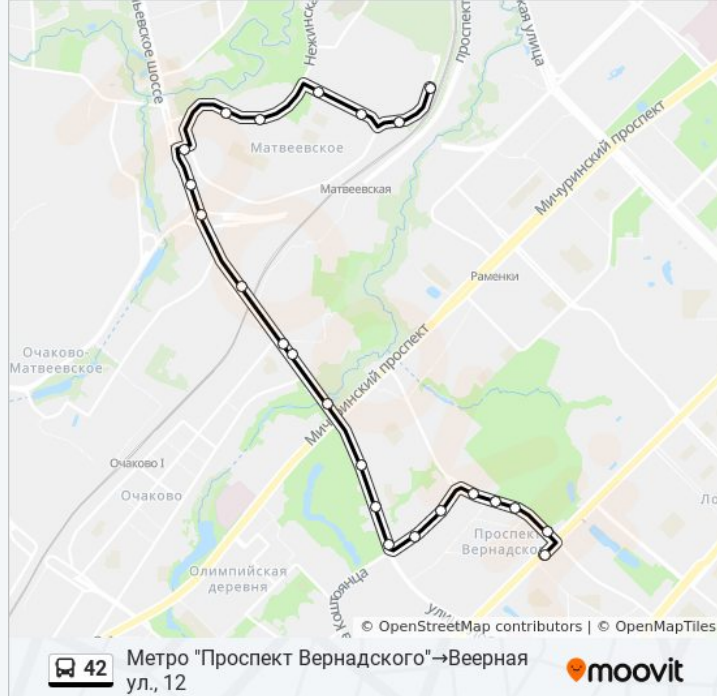

Информация о автобусе 42

Направление: Метро "Проспект Вернадского"→Веерная ул., 12

Остановки: 23

Продолжительность поездки: 37 мин

Описание маршрута:

Дом ребенка

Веерная ул.

Почта

Веерная Улица 20

Веерная ул., 12

Расписание и схема движения автобуса 42 доступны оффлайн в формате PDF на moovitapp.com. Используйте [приложение Moovit](#), чтобы увидеть время прибытия автобусов в реальном времени, режим работы метро и расписания поездов, а также пошаговые инструкции, как добраться в нужную точку Москвы.