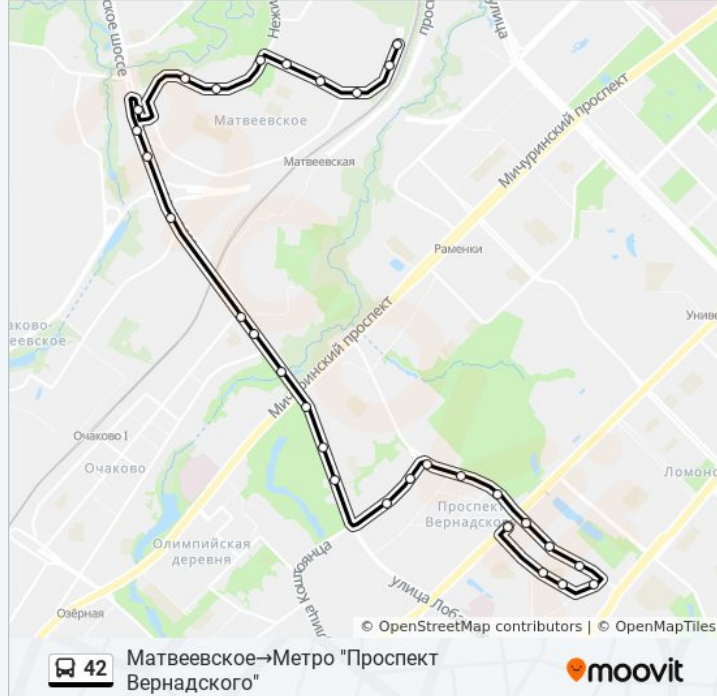

Метро "Просп. Вернадского"

Ул. Удальцова, 27

Стоматологическая п-ка

Ул. Удальцова, 5

Детский Сад

Школа № 169

Метро "Проспект Вернадского"

Направление: Метро "Проспект Вернадского"→Веерная ул., 12

23 остановок

[ОТКРЫТЬ РАСПИСАНИЕ МАРШРУТА](#)

Метро "Проспект Вернадского"

Метро "Проспект Вернадского"

Метро "Проспект Вернадского"

Парк им. 50-летия Октября

Ул. Коштоянца

Ул. Коштоянца, 1