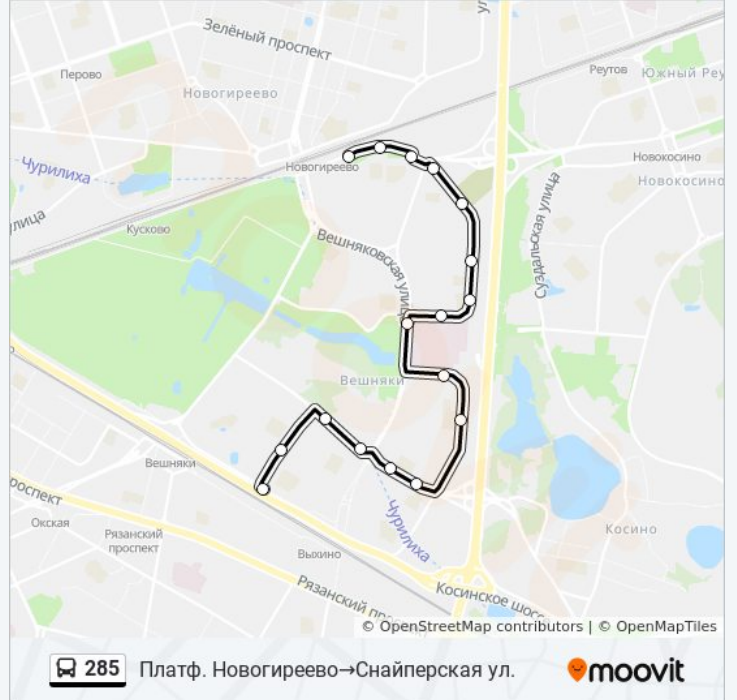

Направление: Метро "Выхино" → Кетчерская ул., 8

17 остановок

[ОТКРЫТЬ РАСПИСАНИЕ МАРШРУТА](#)

Метро "Выхино"
Снайперская ул.
Снайперская ул., 7
Снайперская ул., 3
Детская п-ка № 7
Пл. Амилкара Кабрала
Вешняки-Владычино
Музыкальная школа
Косинская ул., 4
Косинская ул.
15-я гор. б-ца
Реутовская ул., 24
Реутовская Ул., 22
Реутовская ул., 16
Реутовская ул., 6
Кетчерская ул.
Кетчерская ул., 8

17 остановок

[ОТКРЫТЬ РАСПИСАНИЕ МАРШРУТА](#)

- Платф. Новогиреево
- Кетчерская ул., 8
- Кетчерская ул.
- Реутовская ул., 2
- Реутовская ул., 6
- Реутовская ул., 16
- Реутовская Ул., 22
- Реутовская ул., 24
- Городская Больница №15
- Косинская ул., 4
- Музыкальная школа
- Вешняки-Владычино
- Пл. Амилкара Кабрала
- Детская п-ка № 7
- Снайперская ул., 3
- Снайперская ул., 7
- Снайперская ул.

Расписания автобуса 285

Платф. Новогиреево→Снайперская ул.

Расписание поездки

понедельник	6:30 - 22:00
вторник	6:30 - 22:00
среда	6:30 - 22:00
четверг	6:30 - 22:00
пятница	6:30 - 22:00
суббота	6:30 - 22:00
воскресенье	6:30 - 22:00

Информация о автобуса 285

Направление: Платф.

Новогиреево→Снайперская ул.

Остановки: 17

Продолжительность поездки: 32 мин

Описание маршрута:

Расписание и схема движения автобуса 285 доступны оффлайн в формате PDF на moovitapp.com. Используйте [приложение Moovit](#), чтобы увидеть время прибытия автобусов в реальном времени, режим работы метро и расписания поездов, а также пошаговые инструкции, как добраться в нужную точку Москвы.