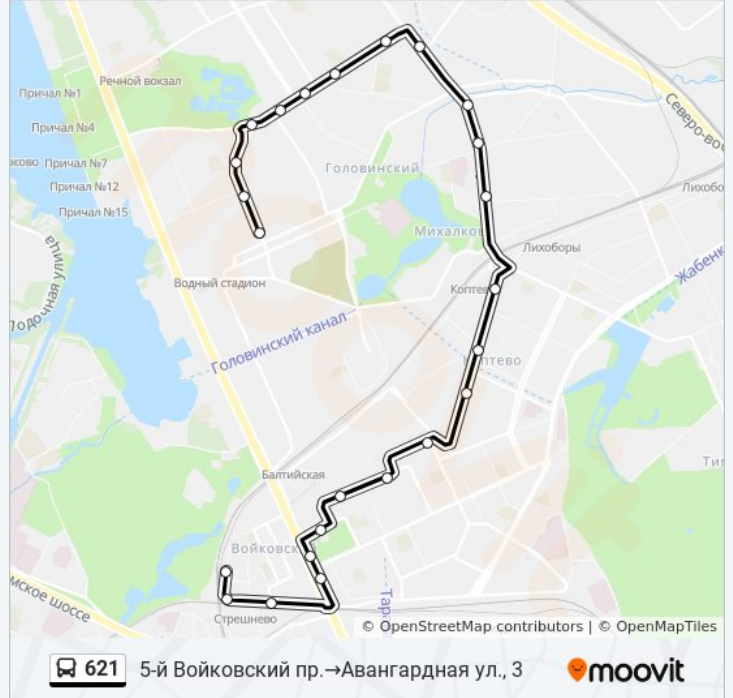

### Информация о автобусе 621

**Направление:** 5-й Войковский пр.→Авангардная ул., 3

**Остановки:** 24

**Продолжительность поездки:** 42 мин

**Описание маршрута:**

Флотская ул., 36

Авангардная ул., 15

Пулковская ул.

Авангардная ул., 3

**Направление: Метро "Водный Стадион" → МЦК Стрешнево**

28 остановок

[ОТКРЫТЬ РАСПИСАНИЕ МАРШРУТА](#)

Метро "Водный Стадион"

МФЦ Головинский

Авангардная ул., 3

Пулковская ул.