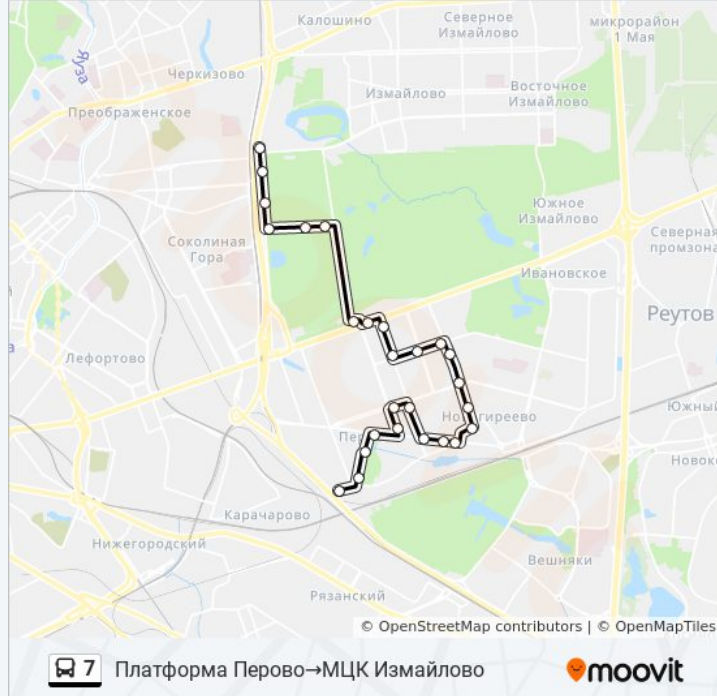

**Направление: Метро  
"Партизанская" → Перовский парк**

24 остановок

[ОТКРЫТЬ РАСПИСАНИЕ МАРШРУТА](#)

Метро "Партизанская"  
Мост Окружной ж.д.  
1-я ул. Измайловского Зверинца  
Измайловский парк  
Детский городок  
Главная аллея  
К/т "Слава"  
Гомеопатический центр  
Ул. Metallургов  
3-я Владимирская ул.  
Новогиреевская ул.  
Федеративный просп.  
Новогиреевская ул., 37  
К/т "Березка"  
Полимерная ул. - Объединение "Узоры"  
Ул. Новотетерки  
Перовская ул., 60  
2-Я Владимирская Улица  
Метро "Перово"  
Зеленый просп.

**Информация о автобусе 7****Направление:** Метро  
"Партизанская" → Перовский парк**Остановки:** 24**Продолжительность поездки:** 43 мин**Описание маршрута:**

Перовский ЗАГС

Центр физической культуры и спорта

### Информация о автобусе 7

**Направление:** Платформа Перово→МЦК  
Измайлово

**Остановки:** 26

**Продолжительность поездки:** 47 мин

**Описание маршрута:**

К/т "Слава"

Кинотеатр "Слава"

Главная аллея

Детский городок

Измайловский парк

1-я ул. Измайловского Зверинца

Мост Окружной Железной Дороги

МЦК Измайлово

Расписание и схема движения автобуса 7 доступны оффлайн в формате PDF на [moovitapp.com](https://moovitapp.com). Используйте [приложение Moovit](#), чтобы увидеть время прибытия автобусов в реальном времени, режим работы метро и расписания поездов, а также пошаговые инструкции, как добраться в нужную точку Москвы.