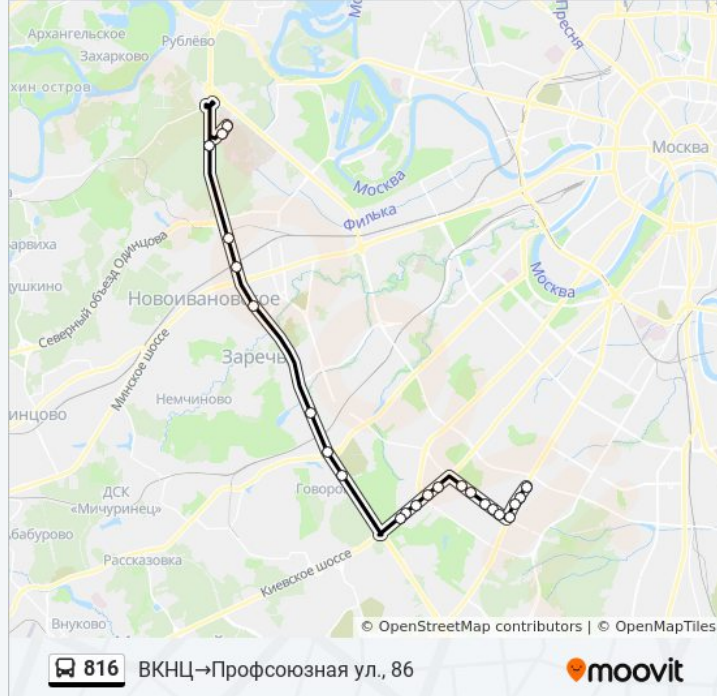

**Направление: ВКНЦ→Профсоюзная ул., 86**

23 остановок

[ОТКРЫТЬ РАСПИСАНИЕ МАРШРУТА](#)

ВКНЦ  
Проходная Ин-та им. Бакулева  
58-й километр МКАД  
56-й километр МКАД  
Барвихинская ул.  
Беловежская ул.  
Пос. Мещерский  
Востряковское кладб.  
47-й км. МКАД  
Теплостанский пр.  
метро Тропарёво  
9-й микрорайон Тёплого Стана  
Гост. "Салют"  
Детская б-ца  
Ул. Миклухо-Маклая - Университет дружбы народов  
Мед. Факультет  
Ул. Акад. Волгина - Геологоразведочный Университет  
Ул. Архитектора Белопольского  
Ул. Миклухо-Маклая, 20  
Метро "Беляево"

**Информация о автобусе 816****Направление:** ВКНЦ→Профсоюзная ул., 86**Остановки:** 23**Продолжительность поездки:** 60 мин**Описание маршрута:**

Деревлево

Ул. Бутлерова

Профсоюзная ул., 86

**Направление: Метро "Калужская" → 58-й километр МКАД**

24 остановок

[ОТКРЫТЬ РАСПИСАНИЕ МАРШРУТА](#)

Метро "Калужская"

Калужская

Профсоюзная ул., 86

Ул. Бутлерова

Деревлево

Метро "Беляево"

Метро "Беляево"

Ул. Миклухо-Маклая, 20

Ул. Архитектора Белопольского

Ул. Акад. Волгина - Геологоразведочный  
Университет

Медицинский Факультет

Ул. Миклухо-Маклая - Университет дружбы  
народов

Детская б-ца