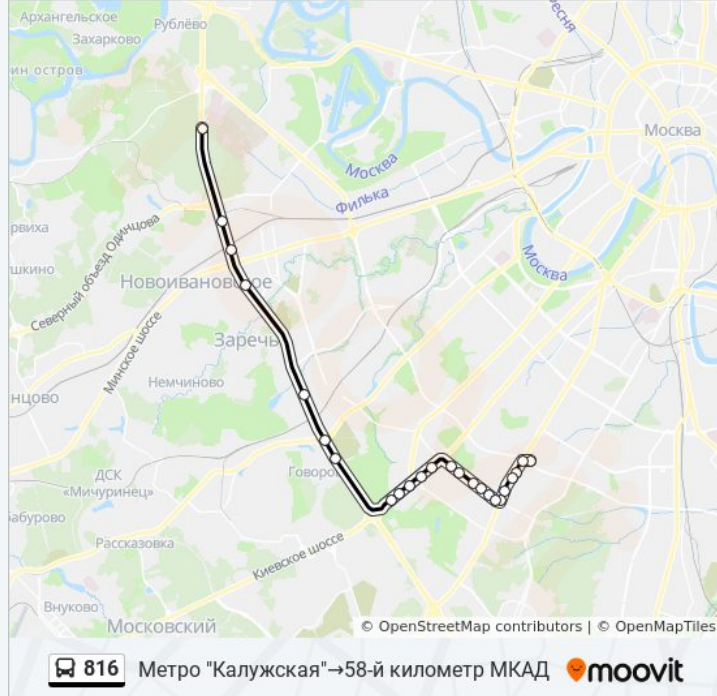

Метро "Беляево"

Ул. Миклухо-Маклая, 20

Ул. Архитектора Белопольского

Ул. Акад. Волгина - Геологоразведочный  
Университет

Медицинский Факультет

Ул. Миклухо-Маклая - Университет дружбы  
народов

Детская б-ца

Гост. "Салют"

9-й мкр. Теплового Стана

метро Тропарёво

Теплостанский пр.

### Информация о автобусе 816

**Направление:** Метро "Калужская" → 58-й километр МКАД

**Остановки:** 24

**Продолжительность поездки:** 56 мин

**Описание маршрута:**

47-й км. МКАД

Востряковское кладб.

Посёлок Мещерский

Беловежская улица

Барвихинская ул.

56-й километр МКАД

58-й километр МКАД

Расписание и схема движения автобуса 816 доступны оффлайн в формате PDF на [moovitapp.com](https://moovitapp.com). Используйте [приложение Moovit](#), чтобы увидеть время прибытия автобусов в реальном времени, режим работы метро и расписания поездов, а также пошаговые инструкции, как добраться в нужную точку Москвы.