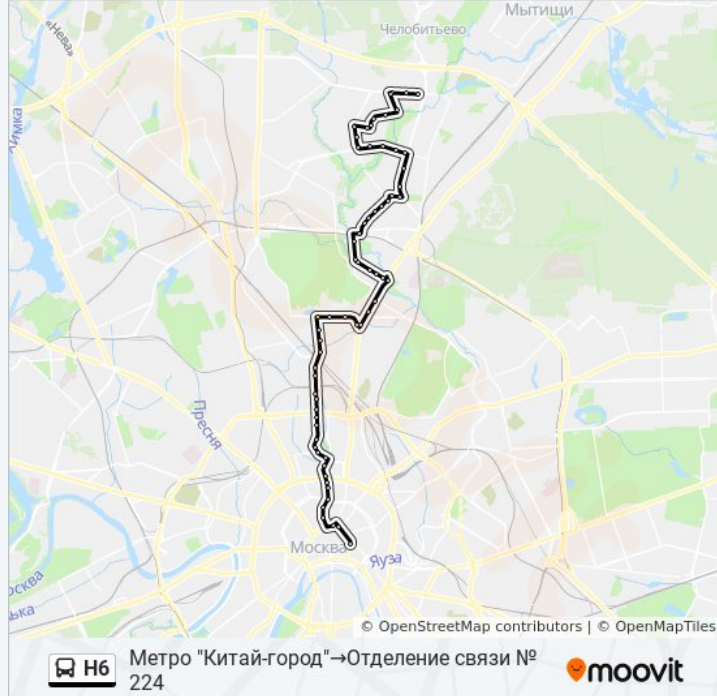

Снежная ул., 4

Снежная ул., 14

К/т "Сатурн"

Метро "Свиблово"

Метро "Свиблово"

Кольская ул.

Берингов пр.

Радужная ул.

Печорская ул.

Метро "Бабушкинская"

Ул. Менжинского, 38

Сухонская ул.

Пр. Шокальского

МФЦ "Южное Медведково"

К/т "Полярный"

Ул. Молодцова

Лицей

Медведковский ЗАГС

Раёво

Управа района Северное Медведково

Заревый пр.

Заревый пр., 19

Широкая ул., 5

Метро "Медведково"

Отделение связи № 224

**Направление: Осташковская ул.→Метро "Лубянка"**

58 остановок

[ОТКРЫТЬ РАСПИСАНИЕ МАРШРУТА](#)

Осташковская ул.

Отделение связи № 224

Метро "Медведково"

Заревый пр., 19