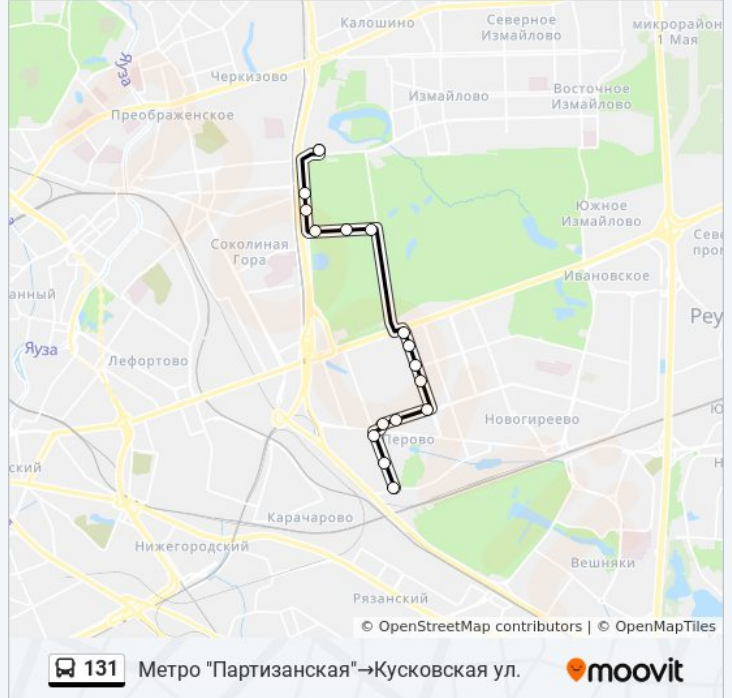

**Направление: Метро  
"Партизанская" → Кусковская ул.**

16 остановок

[ОТКРЫТЬ РАСПИСАНИЕ МАРШРУТА](#)

Метро "Партизанская"  
Мост Окружной ж.д.  
1-я ул. Измайловского Зверинца  
Измайловский парк  
Детский городок  
Главная аллея  
К/т "Слава"  
Спортклуб "Луч"  
Ул. Metallургов  
Дворец творчества молодежи  
Зелёный Проспект  
1-й пр. Перова Поля  
Ул. Плеханова  
Перовская ул.  
Ул. Плеханова, 22  
Кусковская ул.

### Информация о автобусе 131

**Направление:** Метро  
"Партизанская" → Кусковская ул.

**Остановки:** 16

**Продолжительность поездки:** 30 мин

**Описание маршрута:**

**Направление: Платформа Перово → МЦК Измайлово**

17 остановок

[ОТКРЫТЬ РАСПИСАНИЕ МАРШРУТА](#)

Платформа Перово

Кусковская ул.

Ул. Плеханова, 22

Перовская ул.

Ул. Плеханова

1-Й Проезд Перова Поля