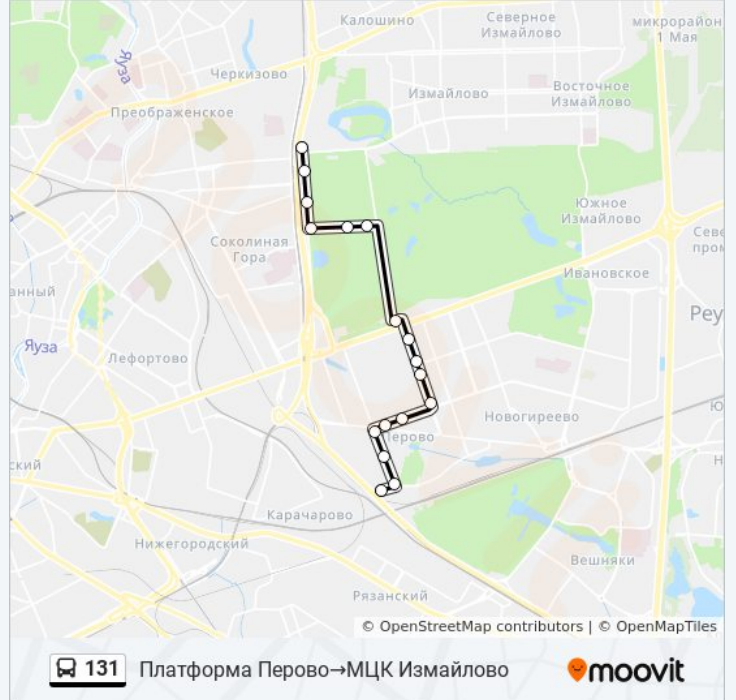

**Направление: Метро  
"Партизанская" → Кусковская ул.**

16 остановок

[ОТКРЫТЬ РАСПИСАНИЕ МАРШРУТА](#)

Метро "Партизанская"  
Мост Окружной ж.д.  
1-я ул. Измайловского Зверинца  
Измайловский парк  
Детский городок  
Главная аллея  
К/т "Слава"  
Спортклуб "Луч"  
Ул. Metallургов  
Дворец творчества молодежи  
Зелёный Проспект  
1-й пр. Перова Поля  
Ул. Плеханова  
Перовская ул.  
Ул. Плеханова, 22  
Кусковская ул.

17 остановок

[ОТКРЫТЬ РАСПИСАНИЕ МАРШРУТА](#)

Платформа Перово

Кусковская ул.

Ул. Плеханова, 22

Перовская ул.

Ул. Плеханова

1-Й Проезд Перова Поля

1-я ул. Измайловского Зверинца

Мост Окружной Железной Дороги

МЦК Измайлово

**Расписания автобуса 131**

Платформа Перово → МЦК Измайлово

Расписание поездки

понедельник	5:52 - 22:35
вторник	5:52 - 22:35
среда	5:52 - 22:35
четверг	5:52 - 22:35
пятница	5:52 - 22:35
суббота	0:06 - 22:46
воскресенье	0:06 - 22:46

**Информация о автобусе 131**

**Направление:** Платформа Перово → МЦК Измайлово

**Остановки:** 17

**Продолжительность поездки:** 31 мин

**Описание маршрута:**

Расписание и схема движения автобуса 131 доступны оффлайн в формате PDF на [moovitapp.com](https://moovitapp.com). Используйте [приложение Moovit](#), чтобы увидеть время прибытия автобусов в реальном времени, режим работы метро и расписания поездов, а также пошаговые инструкции, как добраться в нужную точку Москвы.