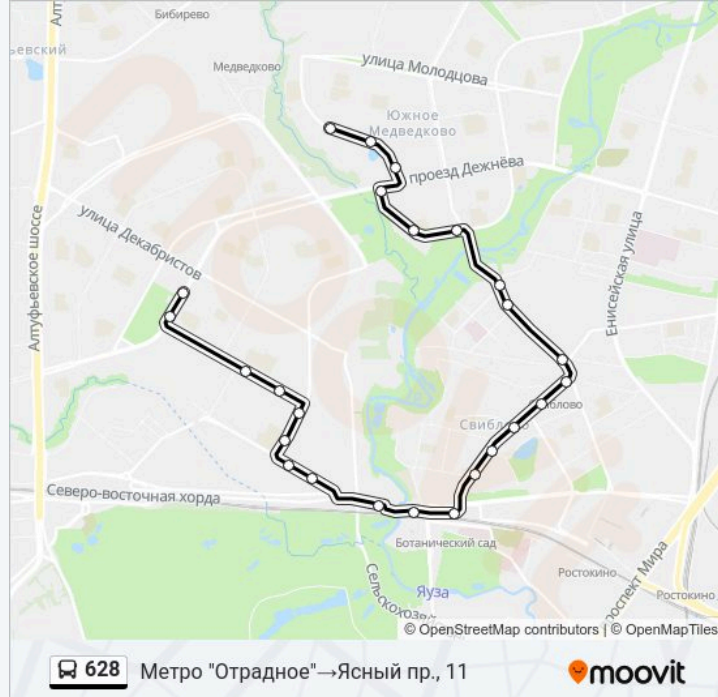

К/т "Сатурн"

Метро "Свиблово"

Метро "Свиблово"

Кольская ул.

Ивовая улица

Вересковая ул.

Заповедная ул.

Спорткомплекс "Медведково"

**Расписания автобус 628**

Метро "Отрадное" → Ясный пр., 11 Расписание поездки

понедельник	00:10 - 22:23
вторник	00:10 - 22:23
среда	00:10 - 22:23
четверг	00:10 - 22:23
пятница	00:10 - 22:23
суббота	00:31 - 22:40
воскресенье	00:31 - 22:40

**Информация о автобус 628****Направление:** Метро "Отрадное" → Ясный пр., 11**Остановки:** 25**Продолжительность поездки:** 37 мин**Описание маршрута:**

Пр. Дежнева

Пр. Дежнева, 32

Продмаг

Ясный пр., 11

### Направление: Ясный пр. → Метро "Отрадное"

22 остановок

[ОТКРЫТЬ РАСПИСАНИЕ МАРШРУТА](#)

Ясный пр.

Ясный пр., 11

Продмаг

Пр. Дежнева

Спорткомплекс "Медведково"