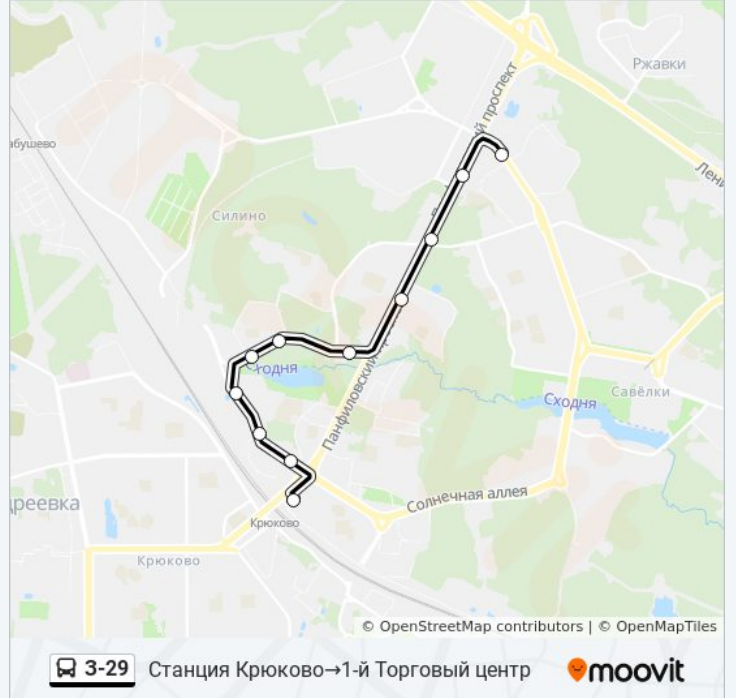

Расписание и схема движения автобуса 3-29 доступны оффлайн в формате PDF на moovitapp.com. Используйте [приложение Moovit](#), чтобы увидеть время прибытия автобусов в реальном времени, режим работы метро и расписания поездов, а также пошаговые инструкции, как добраться в нужную точку Москвы.

[О Moovit](#) • [Решения Мобильности как услуги (MaaS)](#) • [Поддерживаемые страны](#) • [Сообщество Мувитеров](#)

© 2023 Moovit - Все права защищены

**Проверьте время прибытия
в реальном времени**