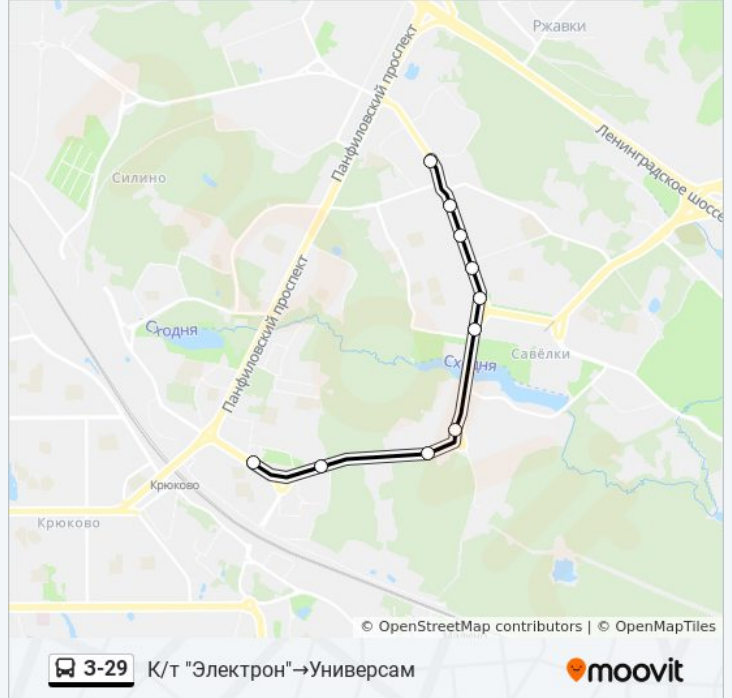

**Направление: К/т "Электрон" → Универсам**

10 остановок

[ОТКРЫТЬ РАСПИСАНИЕ МАРШРУТА](#)

К/т "Электрон"

М-н "Детский мир"

М-н "Океан"

Дом быта

М-н "Товары для дома"

Парк Победы

МИЭТ

Солнечная ал.

Поликлиника № 105

Универсам

**Расписания автобуса 3-29**

К/т "Электрон" → Универсам Расписание поездки

понедельник	6:18 - 22:28
вторник	6:18 - 22:28
среда	6:18 - 22:28
четверг	6:18 - 22:28
пятница	6:18 - 22:28
суббота	6:20 - 22:29
воскресенье	6:20 - 22:29

**Информация о автобусе 3-29****Направление:** К/т "Электрон" → Универсам**Остановки:** 10**Продолжительность поездки:** 20 мин**Описание маршрута:**

**Направление: Станция Крюково→1-й Торговый центр**

11 остановок

[ОТКРЫТЬ РАСПИСАНИЕ МАРШРУТА](#)

Станция Крюково

10-й мкр.

Исторический музей

Корпус 1012

Центр реабилитации

Моск. Гос. Академия делового  
администрирования