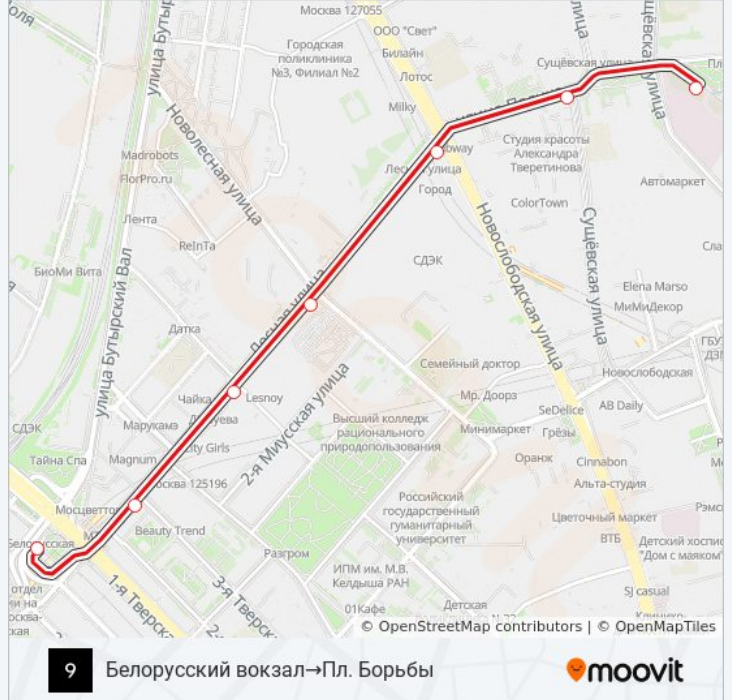

Направление: Беларусский вокзал→Пл. Борьбы

7 остановок

[ОТКРЫТЬ РАСПИСАНИЕ МАРШРУТА](#)

Белорусский вокзал

Метро "Белорусская"

ДК Зуева

Миусское депо

Лесная ул.

Ул. Палиха

Пл. Борьбы

Расписания трамвая 9

Белорусский вокзал→Пл. Борьбы Расписание поездки

понедельник	7:19 - 21:25
вторник	7:19 - 21:25
среда	7:19 - 21:25
четверг	7:19 - 21:25
пятница	7:19 - 21:25
суббота	Не Работает
воскресенье	Не Работает

Информация о трамвае 9

Направление: Беларусский вокзал→Пл. Борьбы

Остановки: 7

Продолжительность поездки: 9 мин

Описание маршрута:

Направление: МИИТ → Метро "Белорусская"

11 остановок

[ОТКРЫТЬ РАСПИСАНИЕ МАРШРУТА](#)

- МИИТ
- Ул. Образцова
- Дк Миит
- Минаевский пер.
- Тихвинский пер.
- Ул. Палиха
- Новослободская ул.
- Лесная ул.
- Миусское депо
- ДК Зуева
- Метро "Белорусская"

Расписания трамвая 9

МИИТ → Метро "Белорусская" Расписание поездки