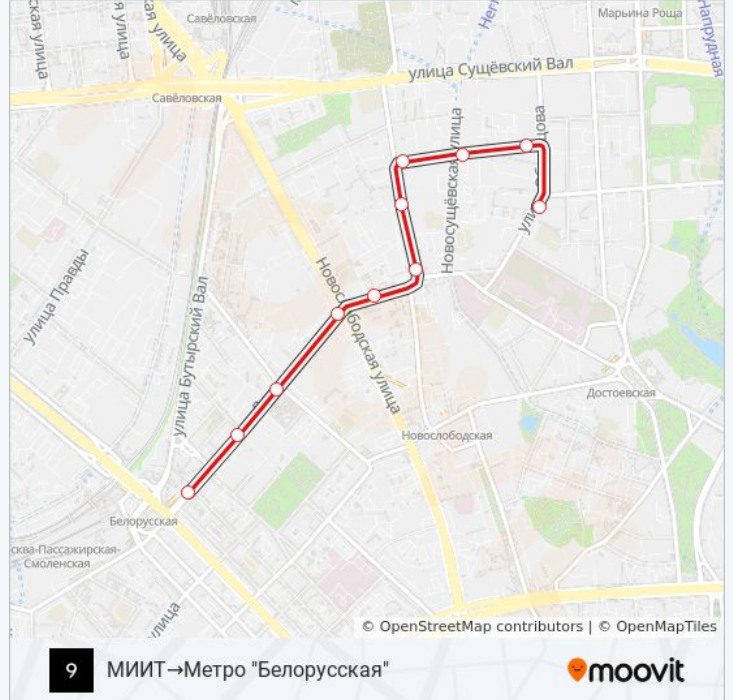

Направление: Беларусский вокзал→Пл. Борьбы

7 остановок

[ОТКРЫТЬ РАСПИСАНИЕ МАРШРУТА](#)

Белорусский вокзал

Метро "Белорусская"

ДК Зуева

Миусское депо

Лесная ул.

- МИИТ
- Ул. Образцова
- Дк Миит
- Минаевский пер.
- Тихвинский пер.
- Ул. Палиха
- Новослободская ул.
- Лесная ул.
- Миусское депо
- ДК Зуева
- Метро "Белорусская"

Расписания трамвая 9

МИИТ → Метро "Белорусская" Расписание поездки

понедельник	7:01 - 21:34
вторник	7:01 - 21:34
среда	7:01 - 21:34
четверг	7:01 - 21:34
пятница	7:01 - 21:34
суббота	Не Работает
воскресенье	Не Работает

Информация о трамvae 9

Направление: МИИТ → Метро "Белорусская"

Остановки: 11

Продолжительность поездки: 14 мин

Описание маршрута:

Расписание и схема движения трамвая 9 доступны оффлайн в формате PDF на moovitapp.com. Используйте [приложение Moovit](#), чтобы увидеть время прибытия автобусов в реальном времени, режим работы метро и расписания поездов, а также пошаговые инструкции, как добраться в нужную точку Москвы.