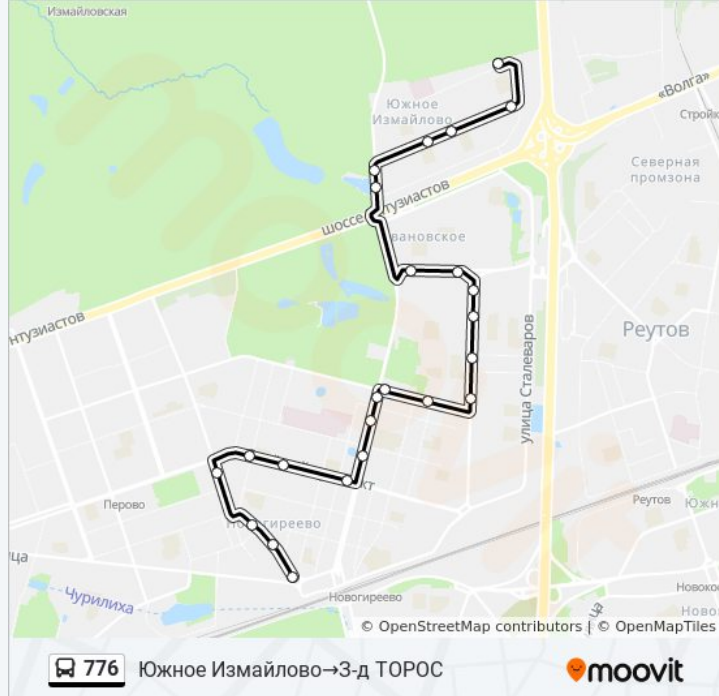

Метро "Новогиреево"

Зелёный Проспект Д.65

Мартеновская ул.

Новогиреевская ул., 37

К/т "Березка"

Центр госуслуг

З-д ТОРОС

Расписание и схема движения автобуса 776 доступны оффлайн в формате PDF на moovitapp.com. Используйте [приложение Moovit](#), чтобы увидеть время прибытия автобусов в реальном времени, режим работы метро и расписания поездов, а также пошаговые инструкции, как добраться в нужную точку Москвы.

[О Moovit](#) • [Решения Мобильности как услуги (MaaS)](#) • [Поддерживаемые страны](#) • [Сообщество Мувитеров](#)

© 2023 Moovit - Все права защищены

**Проверьте время прибытия
в реальном времени**