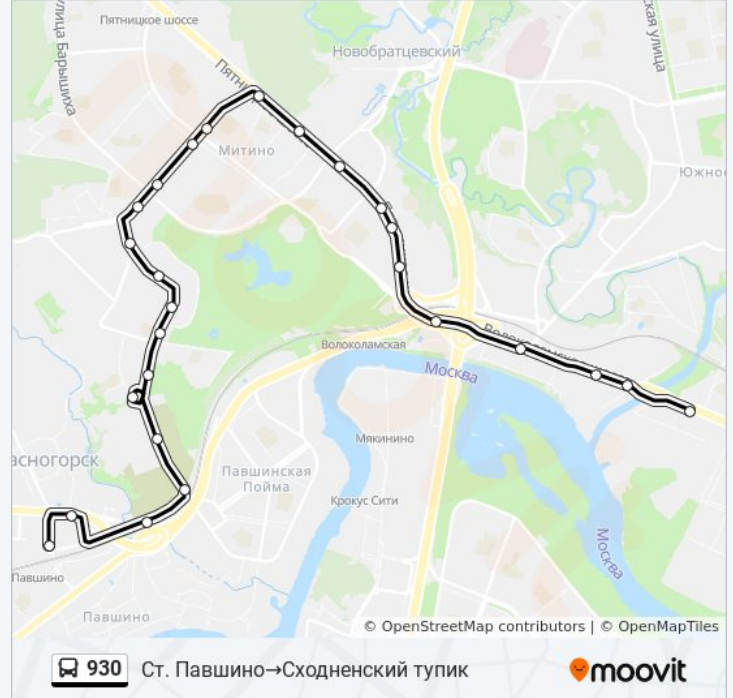

Митинский радиорынок

Пятницкое ш., 9

1-й мкр. Митина

Спас

МЦД Трикотажная

Академия Коммунального Хозяйства

15-Й Автобусный Парк

Сходненский тупик

Расписание и схема движения автобуса 930 доступны оффлайн в формате PDF на moovitapp.com. Используйте [приложение Moovit](#), чтобы увидеть время прибытия автобусов в реальном времени, режим работы метро и расписания поездов, а также пошаговые инструкции, как добраться в нужную точку Москвы.

[О Moovit](#) • [Решения Мобильности как услуги (MaaS)](#) • [Поддерживаемые страны](#) • [Сообщество Мувитеров](#)

© 2023 Moovit - Все права защищены

**Проверьте время прибытия
в реальном времени**