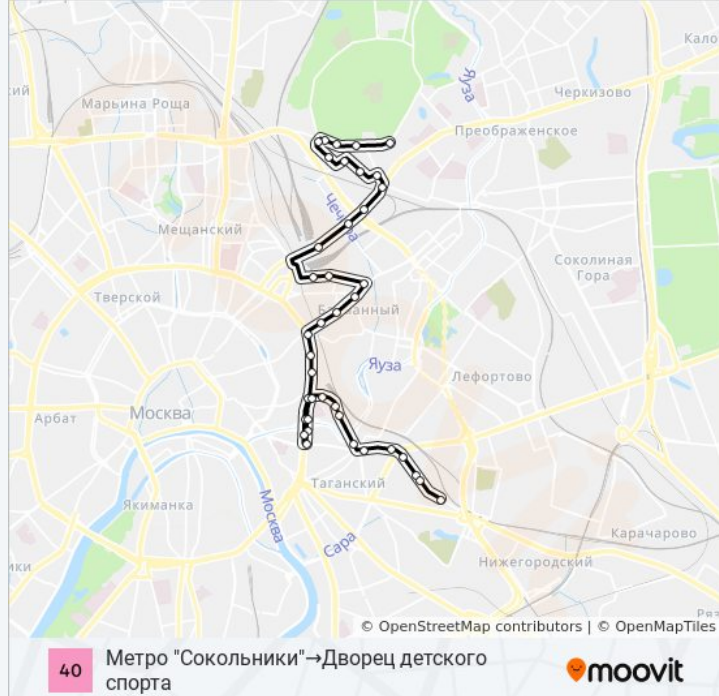

Николаямская ул.

Сивяков пер.

Высокояузский мост

Сыромятники

Верхняя Сыромятническая ул.

Поликлиника № 116

Д/к Метростроя

Костомаровский мост

Андрoньевская пл.

Метро "Пл. Ильича"

Метро "Римская"

Ковров пер.

Поликлиника

Дворец детского спорта

Расписание и схема движения автобуса 40 доступны оффлайн в формате PDF на moovitapp.com. Используйте [приложение Moovit](#), чтобы увидеть время прибытия автобусов в реальном времени, режим работы метро и расписания поездов, а также пошаговые инструкции, как добраться в нужную точку Москвы.