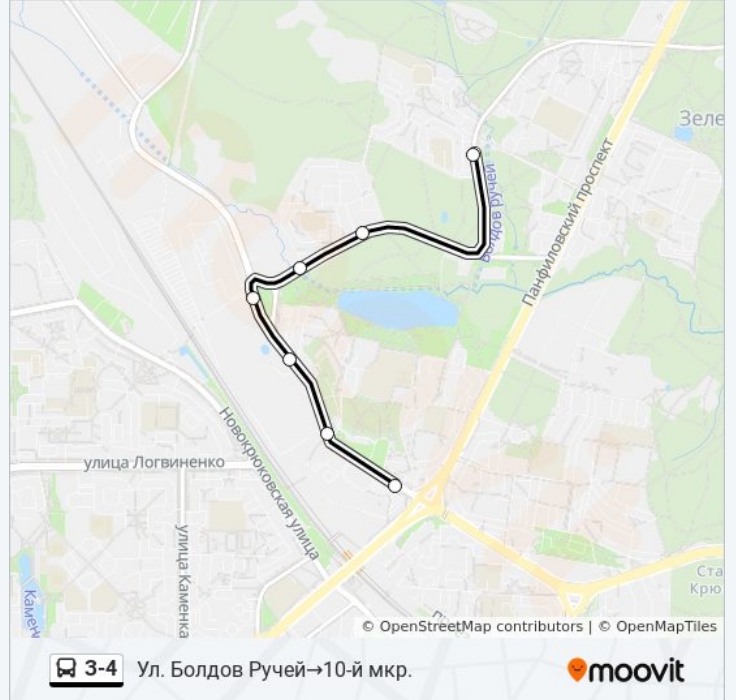

Ул. Болдов Ручей→10-й мкр. Расписание поездки

понедельник	5:47 - 22:48
вторник	5:47 - 22:48
среда	5:47 - 22:48
четверг	5:47 - 22:48
пятница	5:47 - 22:48
суббота	5:48 - 22:42
воскресенье	5:48 - 22:42

Информация о автобусе 3-4

Направление: Ул. Болдов Ручей→10-й мкр.

Остановки: 7

Продолжительность поездки: 11 мин

Описание маршрута:

Расписание и схема движения автобуса 3-4 доступны оффлайн в формате PDF на moovitapp.com. Используйте [приложение Moovit](#), чтобы увидеть время прибытия автобусов в реальном времени, режим работы метро и расписания поездов, а также пошаговые инструкции, как добраться в нужную точку Москвы.