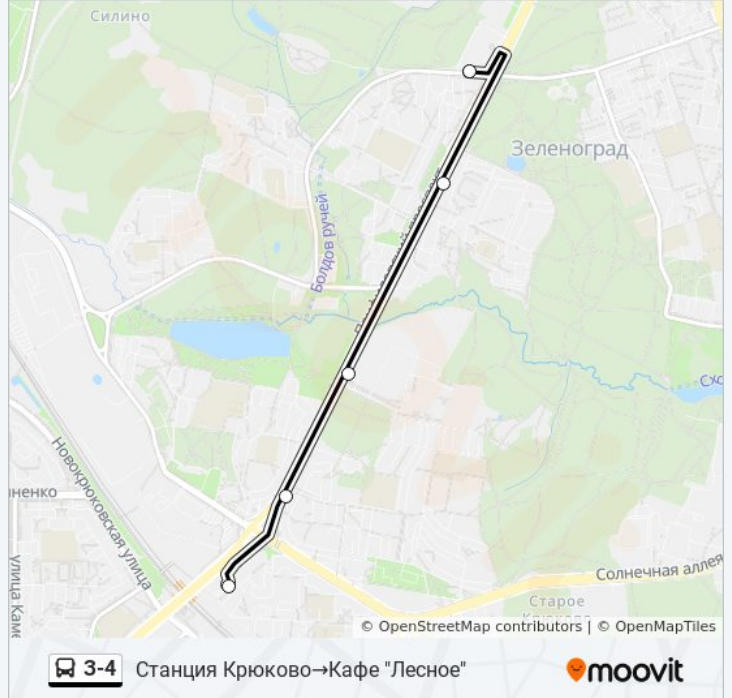

3-4

Станция Крюково→Кафе "Лесное"

[Открыть На Сайте](#)

У автобуса 3-4 (Станция Крюково→Кафе "Лесное") 2 поездки. По будням, расписание маршрута:
(1) Станция Крюково→Кафе "Лесное": 6:04 - 22:59 (2) Ул. Болдов Ручей→10-й мкр.: 5:47 - 22:48
Используйте приложение Moovit, чтобы найти ближайшую остановку автобуса 3-4 и узнать, когда приходит Автобус 3-4.

Направление: Станция Крюково→Кафе "Лесное"

5 остановок

[ОТКРЫТЬ РАСПИСАНИЕ МАРШРУТА](#)

Станция Крюково

Панфиловский просп.

Октябрьская

12-й мкр.

Кафе "Лесное"

Информация о автобусе 3-4**Направление:** Станция Крюково→Кафе "Лесное"**Остановки:** 5**Продолжительность поездки:** 12 мин**Описание маршрута:**

Направление: Ул. Болдов Ручей→10-й мкр.

7 остановок

[ОТКРЫТЬ РАСПИСАНИЕ МАРШРУТА](#)