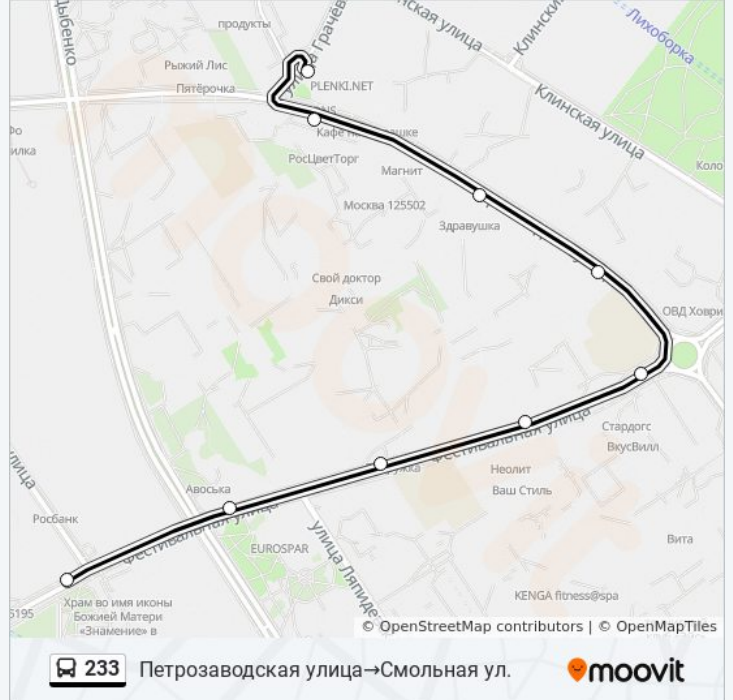

Направление: Метро "Речной вокзал" → Аптека

8 остановок

[ОТКРЫТЬ РАСПИСАНИЕ МАРШРУТА](#)

Метро "Речной вокзал"

Смольная ул.

Ул. Лавочкина

Фестивальная ул., 14

Фестивальная ул., 65

[ОТКРЫТЬ РАСПИСАНИЕ МАРШРУТА](#)

Петрозаводская улица

Петрозаводская ул.

Аптека

М-н Книги

Фестивальная ул.

Фестивальная ул., 65

Фестивальная ул., 14

Ул. Лавочкина

Смольная ул.

Расписания автобуса 233

Петрозаводская улица → Смольная ул.

Расписание поездки

понедельник	0:00 - 22:52
вторник	0:00 - 22:52
среда	0:00 - 22:52
четверг	0:00 - 22:52
пятница	0:00 - 22:52
суббота	0:09 - 22:44
воскресенье	0:09 - 22:44

Информация о автобусе 233

Направление: Петрозаводская улица → Смольная ул.

Остановки: 9

Продолжительность поездки: 10 мин

Описание маршрута:

Расписание и схема движения автобуса 233 доступны оффлайн в формате PDF на moovitapp.com. Используйте [приложение Moovit](#), чтобы увидеть время прибытия автобусов в реальном времени, режим работы метро и расписания поездов, а также пошаговые инструкции, как добраться в нужную точку Москвы.