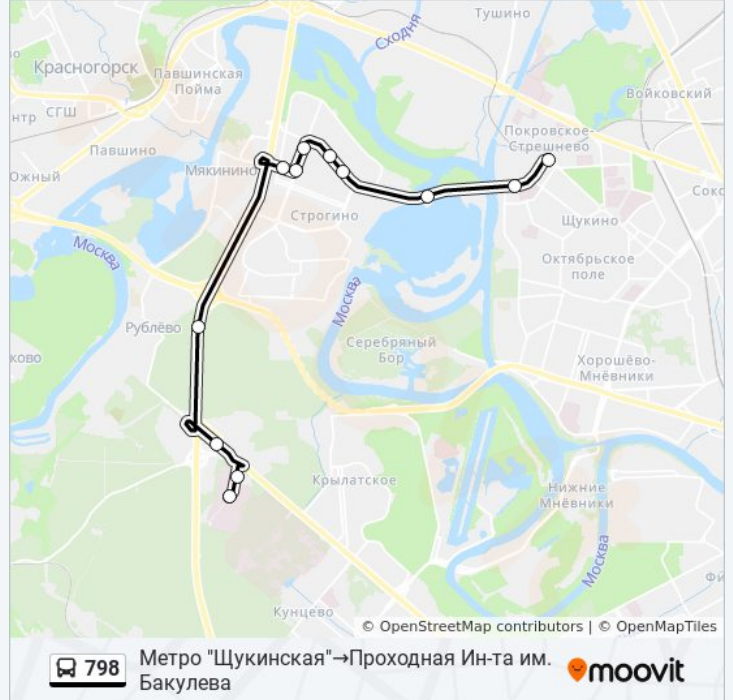

Направление: ВКНЦ→Метро "Щукинская"

11 остановок

[ОТКРЫТЬ РАСПИСАНИЕ МАРШРУТА](#)

ВКНЦ
Новорижское ш.
Таллинская улица
Мякининский проезд
Школа имени Маресьева
Культурно-досуговый центр
Музыкальная школа им. Майкапара
Воднолыжный Стадион
Детская поликлиника (ул. Новощукинская)
Новощукинская ул.
Метро "Щукинская"

12 остановок

[ОТКРЫТЬ РАСПИСАНИЕ МАРШРУТА](#)

Метро "Щукинская"

Детская поликлиника (ул. НовоЩукинская)

Воднолыжный Стадион

Музыкальная школа им. Майкапара

Культурно-досуговый центр

Школа имени Маресьева

понедельник	7:30 - 19:50
вторник	7:30 - 19:50
среда	7:30 - 19:50
четверг	7:30 - 19:50
пятница	7:30 - 19:50
суббота	Не Работает
воскресенье	Не Работает

Информация о автобусе 798

Направление: Метро "Щукинская" → Проходная
Ин-та им. Бакулева

Остановки: 12

Продолжительность поездки: 36 мин

Описание маршрута:

Расписание и схема движения автобуса 798 доступны оффлайн в формате PDF на moovitapp.com. Используйте [приложение Moovit](#), чтобы увидеть время прибытия автобусов в реальном времени, режим работы метро и расписания поездов, а также пошаговые инструкции, как добраться в нужную точку Москвы.