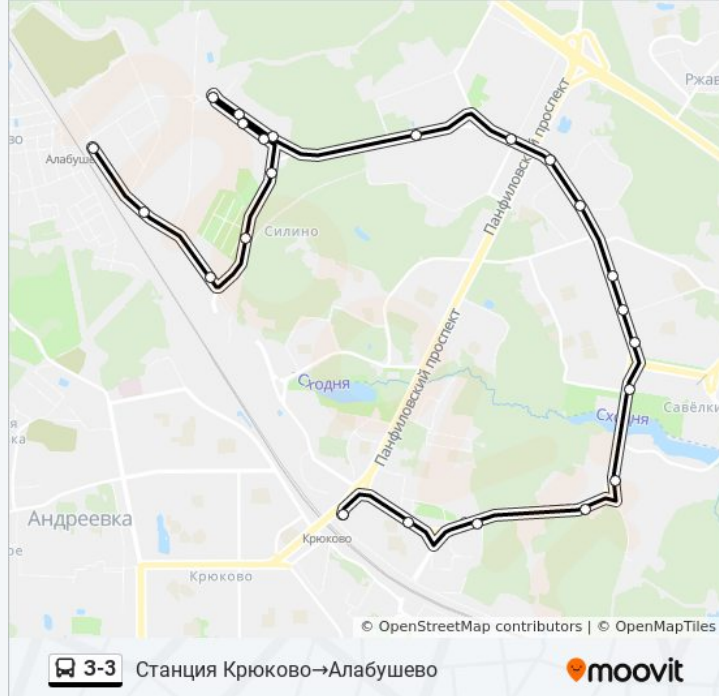

Алабушевская ул.

Садовое товарищество

Проектируемый пр. 684

Бетонный 3-д

Алабушево

Расписание и схема движения автобуса 3-3 доступны оффлайн в формате PDF на moovitapp.com. Используйте [приложение Moovit](#), чтобы увидеть время прибытия автобусов в реальном времени, режим работы метро и расписания поездов, а также пошаговые инструкции, как добраться в нужную точку Москвы.

[О Moovit](#) • [Решения Мобильности как услуги (MaaS)](#) • [Поддерживаемые страны](#) • [Сообщество Мувитеров](#)

© 2023 Moovit - Все права защищены

**Проверьте время прибытия
в реальном времени**