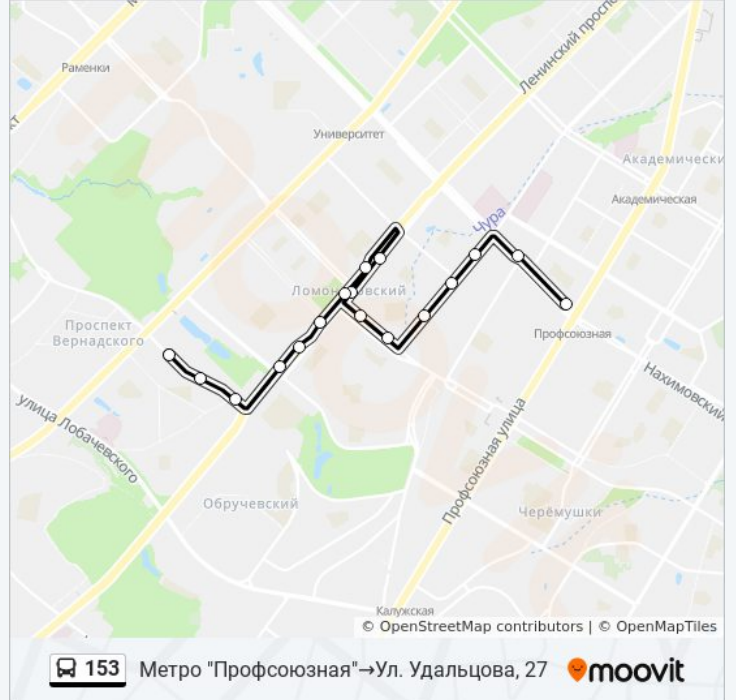

### Информация о автобусе 153

**Направление:** Метро "Просп. Вернадского" (сев.)→Метро "Профсоюзная"

**Остановки:** 13

**Продолжительность поездки:** 20 мин

**Описание маршрута:**

**Направление: Метро "Профсоюзная" → Ул. Удальцова, 27**

Ленинский просп.

Стоматологическая п-ка

Ул. Удальцова, 27

### Расписания автобуса 153

Метро "Профсоюзная" → Ул. Удальцова, 27

Расписание поездки

понедельник	0:33 - 22:51
вторник	0:33 - 22:51
среда	0:33 - 22:51
четверг	0:33 - 22:51
пятница	0:33 - 22:51
суббота	0:33 - 22:52
воскресенье	0:33 - 22:52

### Информация о автобусе 153

**Направление:** Метро "Профсоюзная" → Ул. Удальцова, 27

**Остановки:** 17

**Продолжительность поездки:** 23 мин

**Описание маршрута:**

Расписание и схема движения автобуса 153 доступны оффлайн в формате PDF на [moovitapp.com](https://moovitapp.com). Используйте [приложение Moovit](#), чтобы увидеть время прибытия автобусов в реальном времени, режим работы метро и расписания поездов, а также пошаговые инструкции, как добраться в нужную точку Москвы.