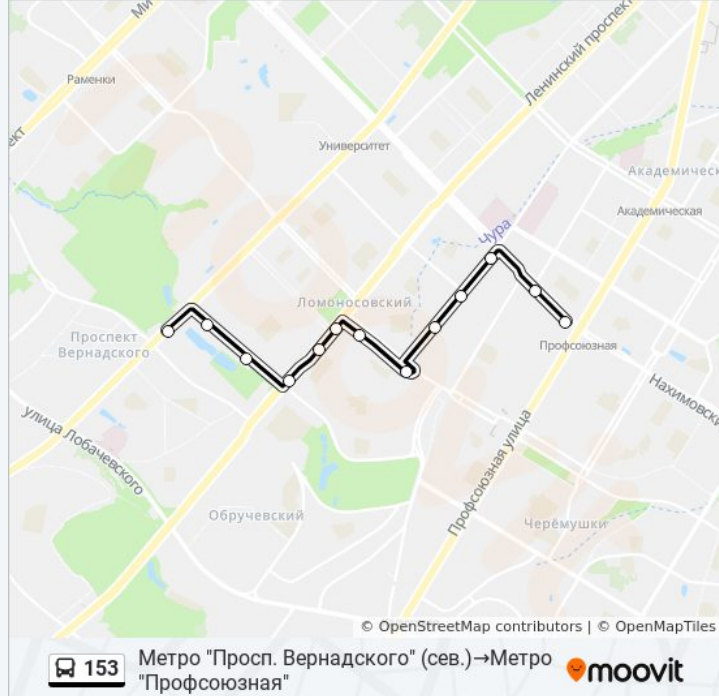

Ул. Вавилова

Ул. Панферова

Черемушкинский рынок

Ул. Ивана Бабушкина

Метро "Профсоюзная"

### Расписания автобуса 153

Метро "Просп. Вернадского" (сев.)→Метро "Профсоюзная" Расписание поездки

понедельник	0:04 - 22:24
вторник	0:04 - 22:24
среда	0:04 - 22:24
четверг	0:04 - 22:24
пятница	0:04 - 22:24
суббота	0:05 - 22:23
воскресенье	0:05 - 22:23

### Информация о автобусе 153

**Направление:** Метро "Просп. Вернадского" (сев.)→Метро "Профсоюзная"

**Остановки:** 13

**Продолжительность поездки:** 20 мин

**Описание маршрута:**

**Направление: Метро "Профсоюзная" → Ул. Удальцова, 27**

17 остановок

[ОТКРЫТЬ РАСПИСАНИЕ МАРШРУТА](#)

Метро "Профсоюзная"

Ул. Ивана Бабушкина

Черемушкинский рынок

Ул. Панферова

Ул. Вавилова

МФЦ Ломоносовского района