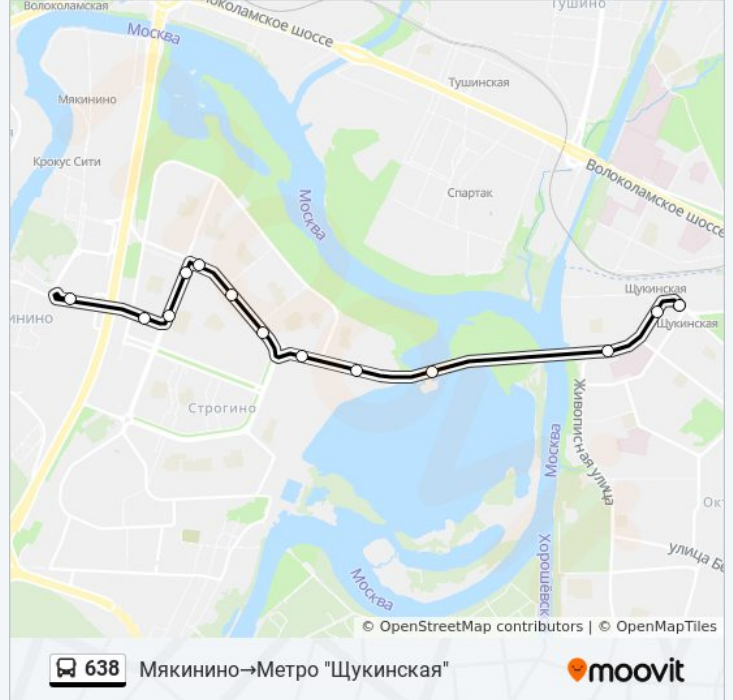

Расписание и схема движения автобуса 638 доступны оффлайн в формате PDF на moovitapp.com. Используйте [приложение Moovit](#), чтобы увидеть время прибытия автобусов в реальном времени, режим работы метро и расписания поездов, а также пошаговые инструкции, как добраться в нужную точку Москвы.

[О Moovit](#) • [Решения Мобильности как услуги (MaaS)](#) • [Поддерживаемые страны](#) • [Сообщество Мувитеров](#)

© 2023 Moovit - Все права защищены

**Проверьте время прибытия
в реальном времени**