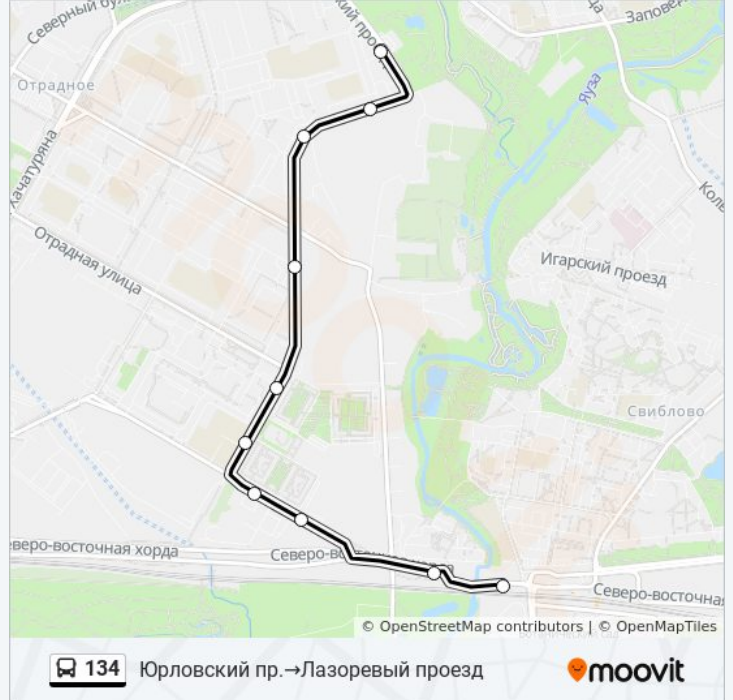

Информация о автобусе 134

Направление: Метро "Ботанический сад" → Ул. Мусоргского, 11

Остановки: 9

Продолжительность поездки: 14 мин

Описание маршрута:

Направление: Юрловский пр.→Лазоревый проезд

10 остановок

[ОТКРЫТЬ РАСПИСАНИЕ МАРШРУТА](#)

- Юрловский пр.
- Ул. Мусоргского, 11
- Ул. Мусоргского, 5
- Ул. Мусоргского
- Олонецкая ул., 17
- Школа
- Олонецкая ул.
- Березовая ал., 17
- Берёзовая аллея
- Лазоревый проезд

Расписания автобуса 134

Юрловский пр.→Лазоревый проезд Расписание поездки

понедельник	5:09 - 22:33
вторник	5:09 - 22:33
среда	5:09 - 22:33
четверг	5:09 - 22:33
пятница	5:09 - 22:33
суббота	5:09 - 22:33
воскресенье	5:09 - 22:33

Информация о автобуса 134

Направление: Юрловский пр.→Лазоревый проезд

Остановки: 10

Продолжительность поездки: 14 мин

Описание маршрута:

Расписание и схема движения автобуса 134 доступны оффлайн в формате PDF на moovitapp.com. Используйте [приложение Moovit](#), чтобы увидеть время прибытия автобусов в реальном времени, режим работы метро и расписания поездов, а также пошаговые инструкции, как добраться в нужную точку Москвы.