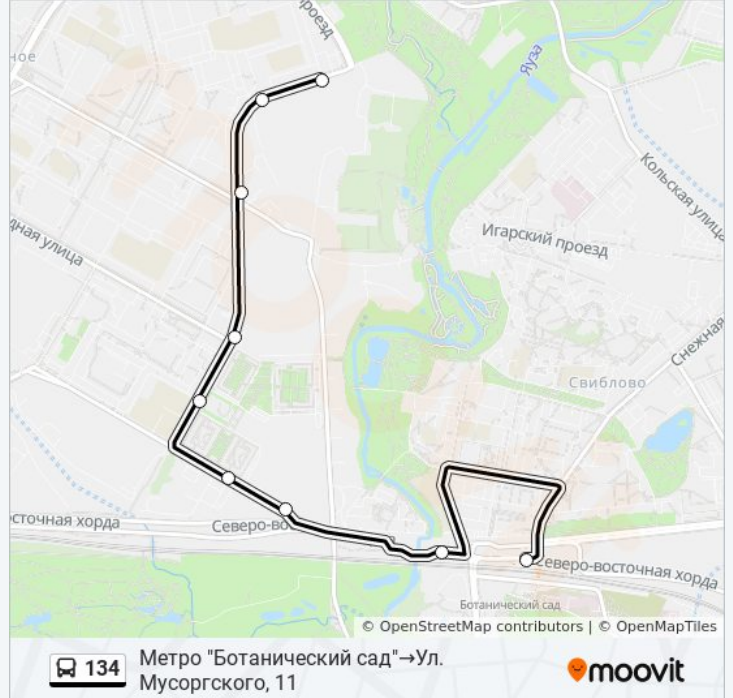

Метро "Ботанический сад"

Лазоревый пр.

Берёзовая аллея

Берёзовая аллея, 17

Школа

Олонецкая ул., 17

Ул. Мусоргского

Ул. Мусоргского, 5

Ул. Мусоргского, 11

Расписания автобуса 134

Метро "Ботанический сад" → Ул. Мусоргского, 11
Расписание поездки

понедельник	5:25 - 22:52
вторник	5:25 - 22:52
среда	5:25 - 22:52
четверг	5:25 - 22:52
пятница	5:25 - 22:52
суббота	5:26 - 22:50
воскресенье	5:26 - 22:50

Информация о автобусе 134

Направление: Метро "Ботанический сад" → Ул. Мусоргского, 11

Остановки: 9

Продолжительность поездки: 14 мин

Описание маршрута:

Направление: Юрловский пр.→Лазоревый проезд

10 остановок

[ОТКРЫТЬ РАСПИСАНИЕ МАРШРУТА](#)

- Юрловский пр.
- Ул. Мусоргского, 11
- Ул. Мусоргского, 5
- Ул. Мусоргского
- Олонецкая ул., 17
- Школа
- Олонецкая ул.
- Березовая ал., 17
- Берёзовая аллея
- Лазоревый проезд