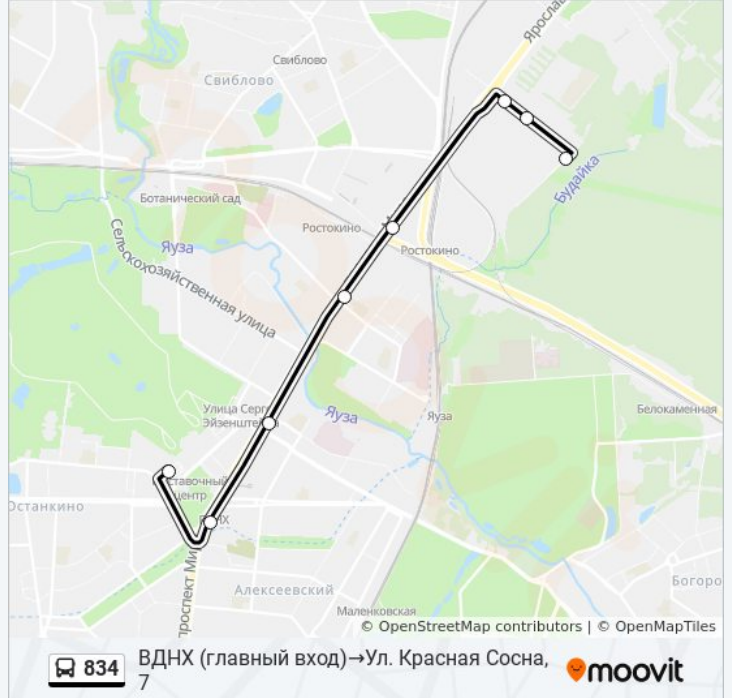

Направление: ВДНХ (главный вход)→Ул. Красная Сосна, 7

8 остановок

[ОТКРЫТЬ РАСПИСАНИЕ МАРШРУТА](#)

ВДНХ (главный вход)

Метро "ВДНХ"

Ул. Бориса Галушкина

Ул. Докукина

Станция Ростокино

Полиграфический колледж

Ул. Красная Сосна, 3

Ул. Красная Сосна, 7

Расписания автобуса 834

ВДНХ (главный вход)→Ул. Красная Сосна, 7

Расписание поездки

понедельник	6:30 - 20:05
вторник	6:30 - 20:05
среда	6:30 - 20:05
четверг	6:30 - 20:05
пятница	6:30 - 20:05
суббота	6:30 - 20:10
воскресенье	6:30 - 20:10

Информация о автобусе 834

Направление: ВДНХ (главный вход)→Ул. Красная Сосна, 7

Остановки: 8

Продолжительность поездки: 21 мин

Описание маршрута:

Направление: Ул. Красная Сосна → Метро "ВДНХ"

15 остановок

[ОТКРЫТЬ РАСПИСАНИЕ МАРШРУТА](#)