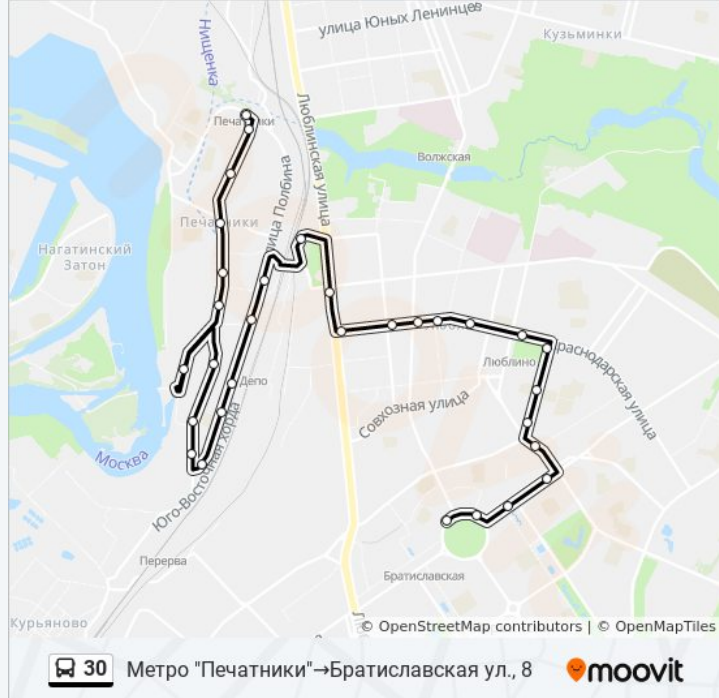

Остановки: 31

Продолжительность поездки: 47 мин

Описание маршрута:

Просп. 40 лет Октября

Краснодарская ул., 20

Армавирская Улица

Новороссийская ул.

Метро "Люблино"

Краснодарская Улица 52

Белореченская Ул., 17

Белореченская Улица

Цимлянская ул.

Ул. Перерва, 66

Перервинский Бульвар

Ул. Перерва, 58

Братиславская Улица 8