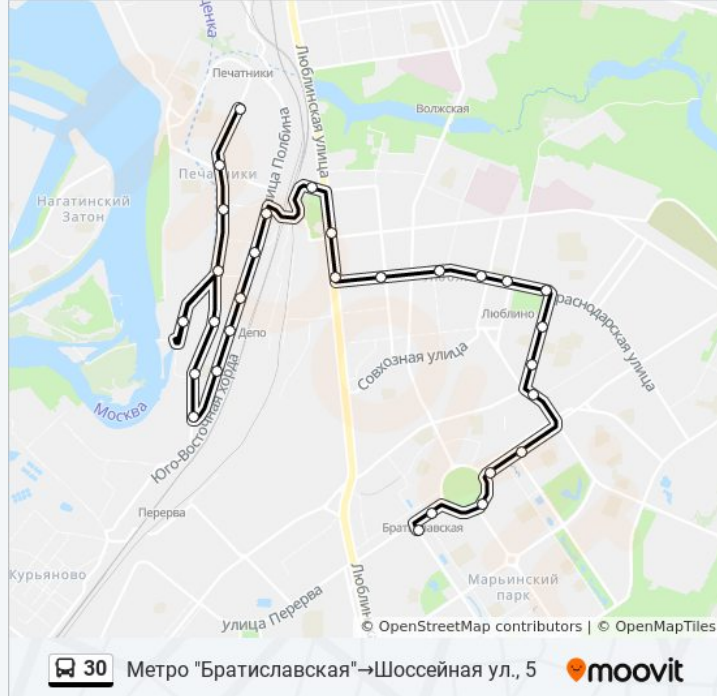

Школа имени Полбина

Детская п-ка

Ул. Полбина, 54

МЦД Депо

Расписания автобуса 30

Метро "Братиславская" → Шоссейная ул., 5

Расписание поездки

понедельник	5:16 - 22:56
вторник	5:16 - 22:56
среда	5:16 - 22:56
четверг	5:16 - 22:56
пятница	5:16 - 22:56
суббота	5:18 - 22:58
воскресенье	5:18 - 22:58

Информация о автобусе 30

Направление: Метро

"Братиславская" → Шоссейная ул., 5

Остановки: 29

Продолжительность поездки: 49 мин

Описание маршрута:

Школа № 918

Технологический колледж

Николо-Перервинский монастырь

Шоссейная ул., 51

Музыкальная школа

Поликлиника

Продмаг

Ул. Кухмистерова

Шоссейная ул., 5

Направление: Метро

"Печатники" → Братиславская ул., 8

31 остановок

[ОТКРЫТЬ РАСПИСАНИЕ МАРШРУТА](#)

Метро "Печатники"

Шоссейная ул., 4

Шоссейная ул., 5

Ул. Кухмистерова

Продмаг