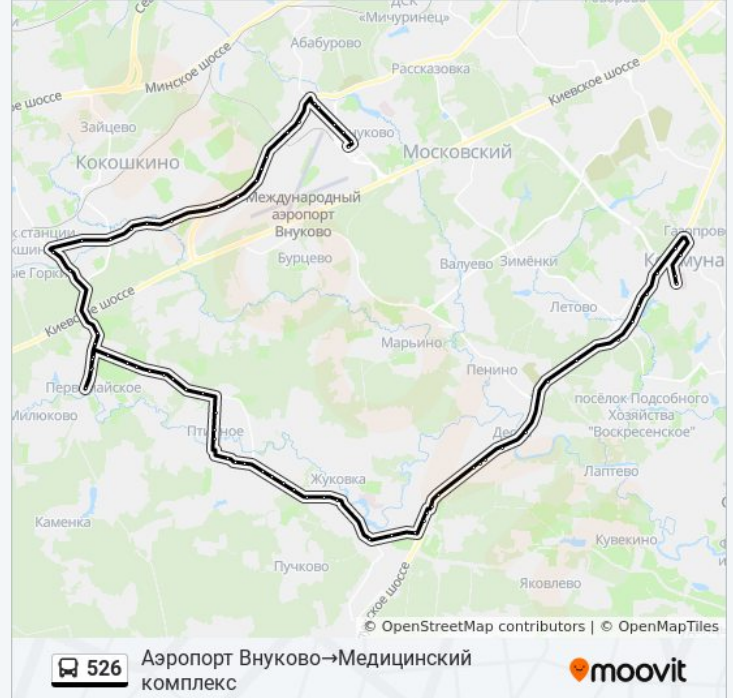

Рогозинино-2

Рогозинино-1

Поворот На Горчаково

Дубрава

Верховье

Школа

Торговый Центр

Пос. Птичное

Поповка

Полевая ул.

Производственный Комплекс

Поворот На Ширяево

Губцево

Пос. Светлый

Хутор

Складское Хозяйство

Ботаково

Фабричная Пл.

Камвольная Фабрика

Ватутинки

Ватутинки - 1

КП "Рябиновый"

Школа

36-Й Км