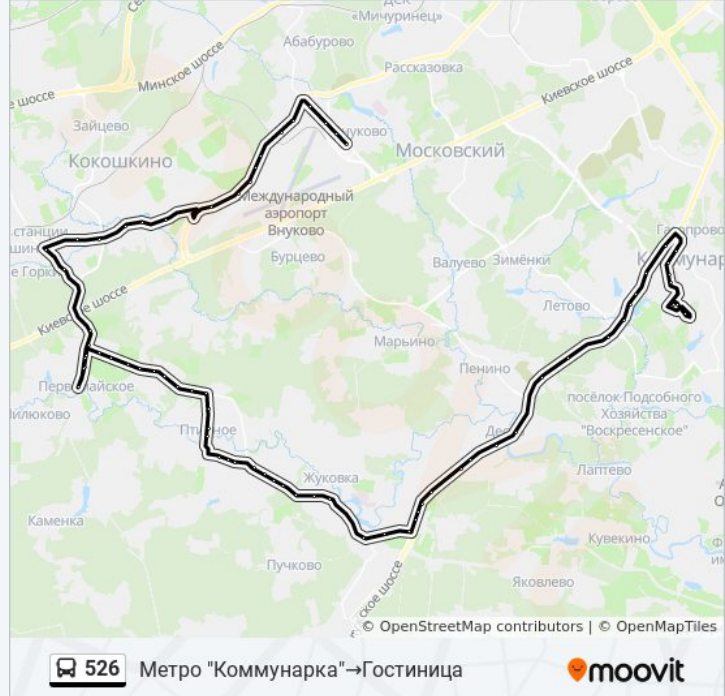

Камвольная Фабрика

Фабричная Пл.

Ботаково

Складское Хозяйство

Хутор

Пос. Светлый

Губцево

Поворот На Ширяево

Производственный Комплекс

Полевая ул.

Поповка

Пос. Птичное

Торговый Центр

Школа

Верховье

Поворот На Птичное

Дубрава

Поворот На Горчаково

Рогозинино-1

Рогозинино-2

Жилой Комплекс

Весенино-1

Весенино-2

Пск "Сотрудничество"