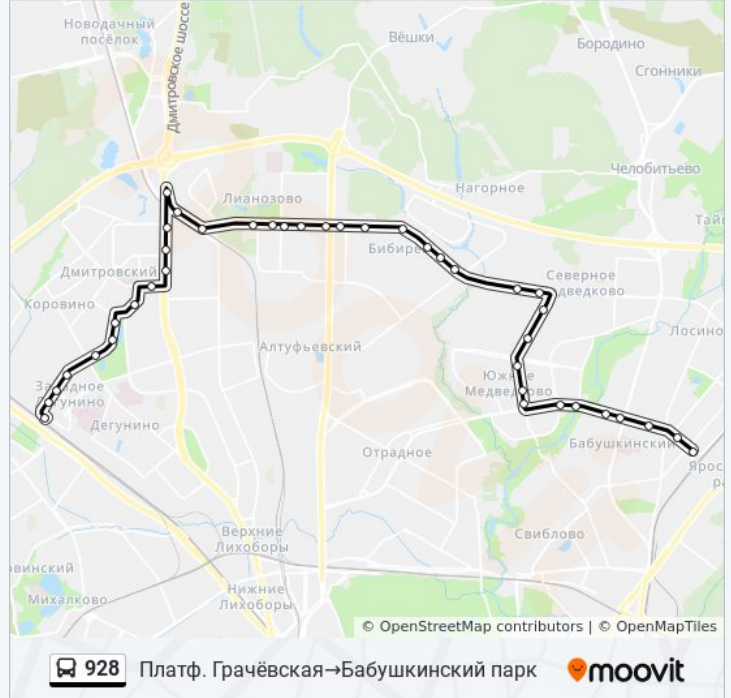

Мфц "Бибирево"

Ул. Коненкова

Ул. Лескова, 30

Улица Лескова

Чермянский пр.

Кожгалантерейная ф-ка

Ул. Тихомирова

Поликлиника

Ул. Молодцова

К/т "Полярный"

МФЦ "Южное Медведково"

Пр. Шокальского

Сухонская ул.

Ул. Менжинского, 38

Метро "Бабушкинская"

Ул. Менжинского

Киноконцертный зал "Орион"

Бабушкинский парк

**Направление: Ст. Лосиноостровская→Ангарская ул., 6**

41 остановок

[ОТКРЫТЬ РАСПИСАНИЕ МАРШРУТА](#)

Ст. Лосиноостровская

Бабушкинский парк

Киноконцертный зал "Орион"