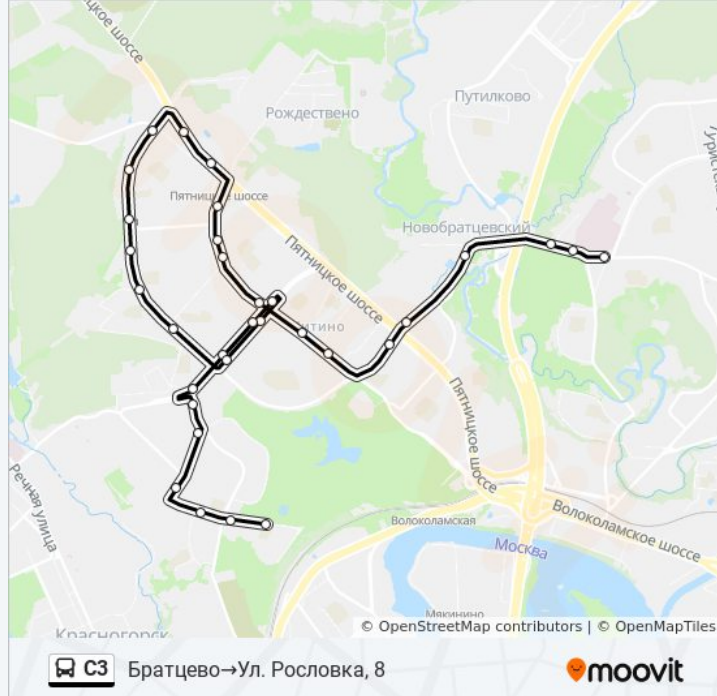

Информация о автобусе С3**Направление:** Братцево→Ул. Рословка, 8**Остановки:** 32**Продолжительность поездки:** 55 мин**Описание маршрута:**

Метро "Митино"

Метро "Митино"

Метро "Митино"

Ул. Барышиха

Дубравная ул., 48

Ул. Ген. Белобородова

Пенягинская ул.

Ул. Зенитчиков

Поликлиника № 180

Бассейн

Ул. Рословка, 8

Направление: Ул. Рословка→Ул. Саломеи Нерис

31 остановок

[ОТКРЫТЬ РАСПИСАНИЕ МАРШРУТА](#)

Ул. Рословка

Ул. Рословка

Ул. Рословка, 8

Бассейн

Поликлиника № 180

Ул. Зенитчиков

Пенягинская ул.

Дубравная ул., 48

Ул. Барышиха

Метро "Митино"

Метро "Митино"

Метро "Митино"

Дубравная ул.

3-й Митинский пер.

Школа