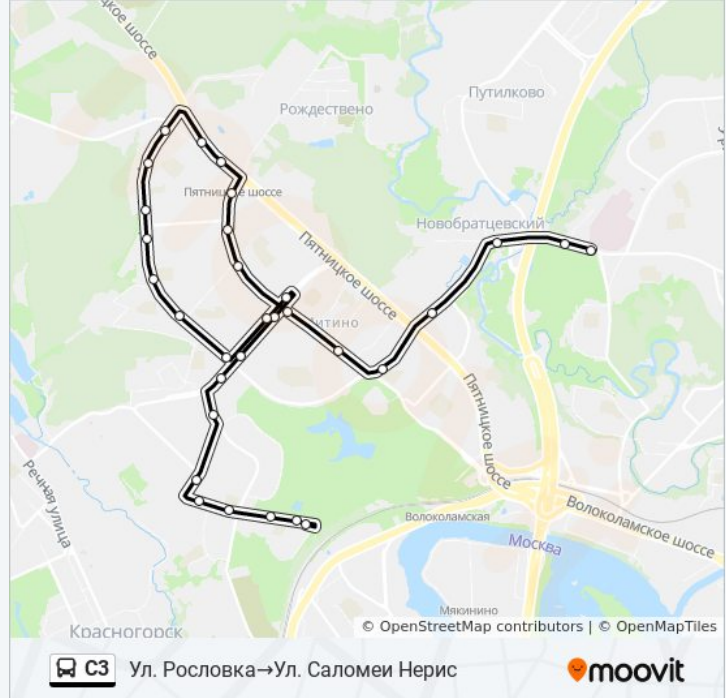

Дубравная ул., 48

Ул. Барышиха

Метро "Митино"

Метро "Митино"

Метро "Митино"

Дубравная ул.

3-й Митинский пер.

Школа

метро Пятницкое шоссе

Метро "Пятницкое ш."

Ангелов пер.

Митинская ул., 48

Метро "Митино"

Митинская ул., 26

Школа № 1425

1-й Митинский переулок, 12

Пос. Новобратцевский

Храм Покрова в Братцево

Саломеи Нерис (Светлогорский проезд)

Расписание и схема движения автобуса С3 доступны оффлайн в формате PDF на moovitapp.com. Используйте [приложение Moovit](#), чтобы увидеть время прибытия автобусов в реальном времени, режим работы метро и расписания поездов, а также пошаговые инструкции, как добраться в нужную точку Москвы.