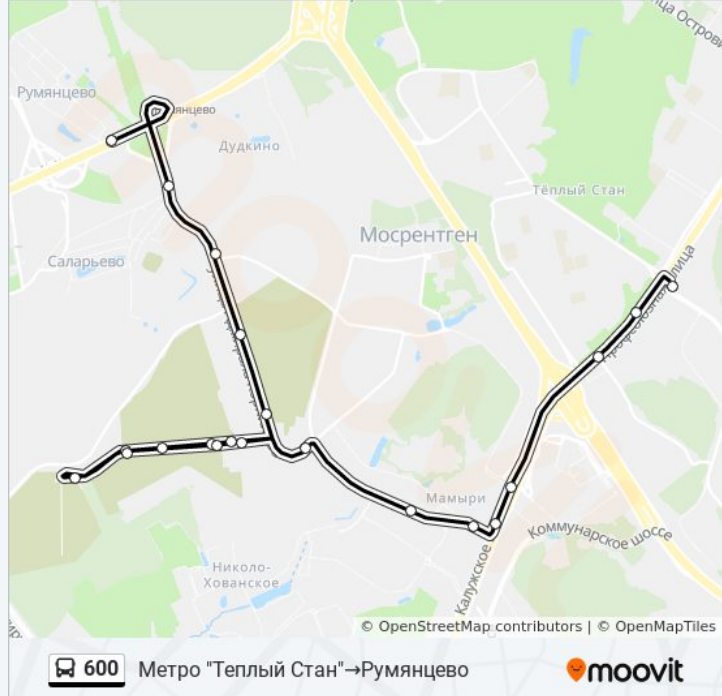

**Направление: Метро
"Саларьево" → Профсоюзная ул., 156**

21 остановок

[ОТКРЫТЬ РАСПИСАНИЕ МАРШРУТА](#)

Метро "Саларьево"
Румянцево
Саларьево-2
Саларьево-1
Хованское кладб. (сев.)
Крематорий
Церковь Иоанна Предтечи
Главный вход кладбища
Дорога на Западное кладбище
Некрополь
Хованское кладб. (запад.)
Некрополь
Главный вход кладбища
Церковь Иоанна Предтечи
Дом Хлеба
Военный городок
Ул. Адмирала Корнилова
Мамыри
Ашан
Мкад

Информация о автобусе 600

Направление: Метро
"Саларьево" → Профсоюзная ул., 156
Остановки: 21
Продолжительность поездки: 49 мин
Описание маршрута:

Направление: Метро "Теплый Стан" → Румянцево

21 остановок

[ОТКРЫТЬ РАСПИСАНИЕ МАРШРУТА](#)

Метро "Теплый Стан"

Профсоюзная ул., 156

Мкад

Ашан

Мамыри

Ул. Адмирала Корнилова

Военный городок

Информация о автобусе 600

Направление: Метро "Теплый Стан" → Румянцево

Остановки: 21

Продолжительность поездки: 47 мин

Описание маршрута:

Саларьево-1

Саларьево-2

Румянцево