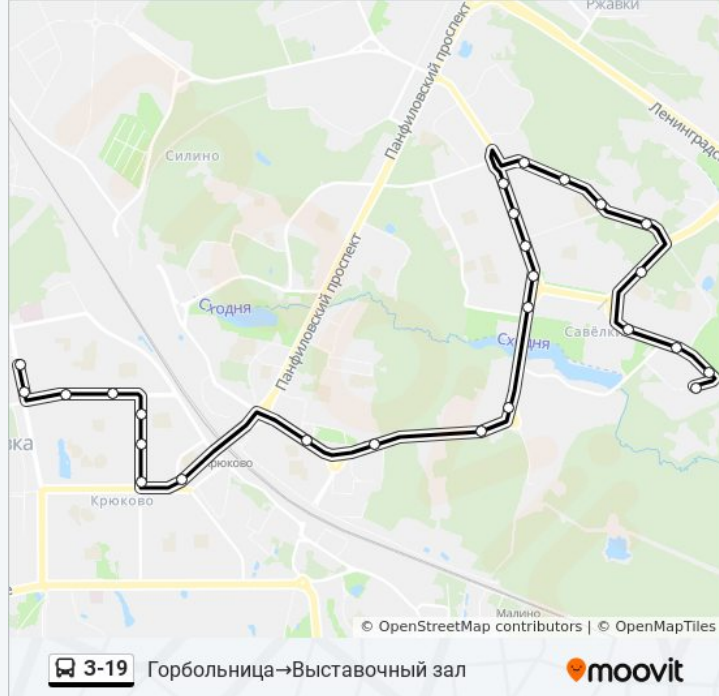

Информация о автобусе 3-19

Направление: Горбольница → Выставочный зал

Остановки: 26

Продолжительность поездки: 47 мин

Описание маршрута:

Крюковская эстакада

Корпус 1538

Детская п-ка

Центр занятости населения

Школа искусств

Дворец единоборств

Корпус 1407

Выставочный зал

Расписание и схема движения автобуса 3-19 доступны офлайн в формате PDF на moovitapp.com. Используйте [приложение Moovit](#), чтобы увидеть время прибытия автобусов в реальном времени, режим работы метро и расписания поездов, а также пошаговые инструкции, как добраться в нужную точку Москвы.