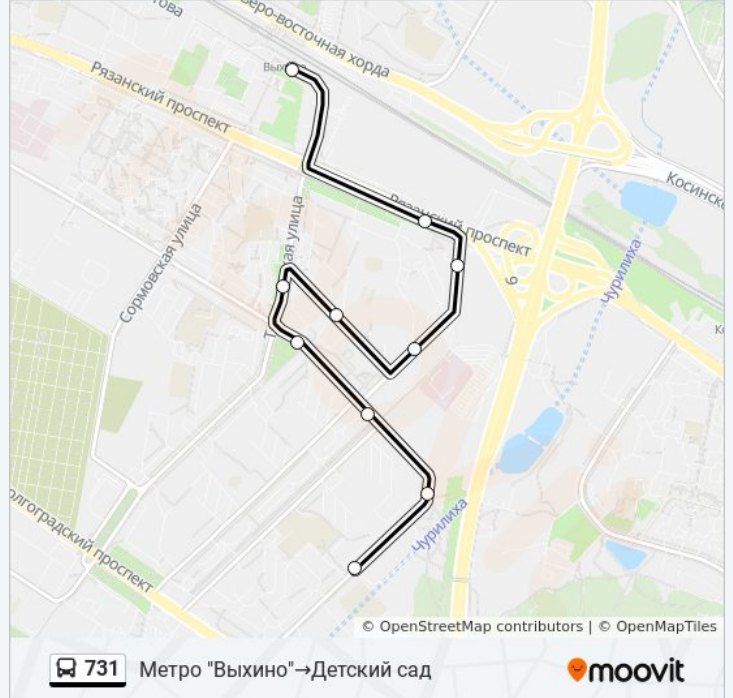

**Направление: 138-й кв.
Выхина→Электродепо**

17 остановок

[ОТКРЫТЬ РАСПИСАНИЕ МАРШРУТА](#)

138-Й Квартал Выхина

Детский Сад

Ферганский Проезд

Детская школа искусств им. Балакирева

Метро "Юго-Восточная"

Метро "Выхино"

Электродепо

Рязанский просп.

Роддом № 8

Ташкентский пер., 3

Ташкентский пер.

Метро "Юго-Восточная"

Детская школа искусств им. Балакирева

Ферганский Проезд

Детский Сад

Расписания автобуса 731

Метро "Выхино" → Детский сад Расписание поездки

понедельник	6:30 - 21:08
вторник	6:30 - 21:08
среда	6:30 - 21:08
четверг	6:30 - 21:08
пятница	6:30 - 21:08
суббота	6:30 - 21:06
воскресенье	6:30 - 21:06

Информация о автобусе 731

Направление: Метро "Выхино" → Детский сад

Остановки: 10

Продолжительность поездки: 19 мин

Описание маршрута:

Расписание и схема движения автобуса 731 доступны оффлайн в формате PDF на moovitapp.com. Используйте [приложение Moovit](#), чтобы увидеть время прибытия автобусов в реальном времени, режим работы метро и расписания поездов, а также пошаговые инструкции, как добраться в нужную точку Москвы.