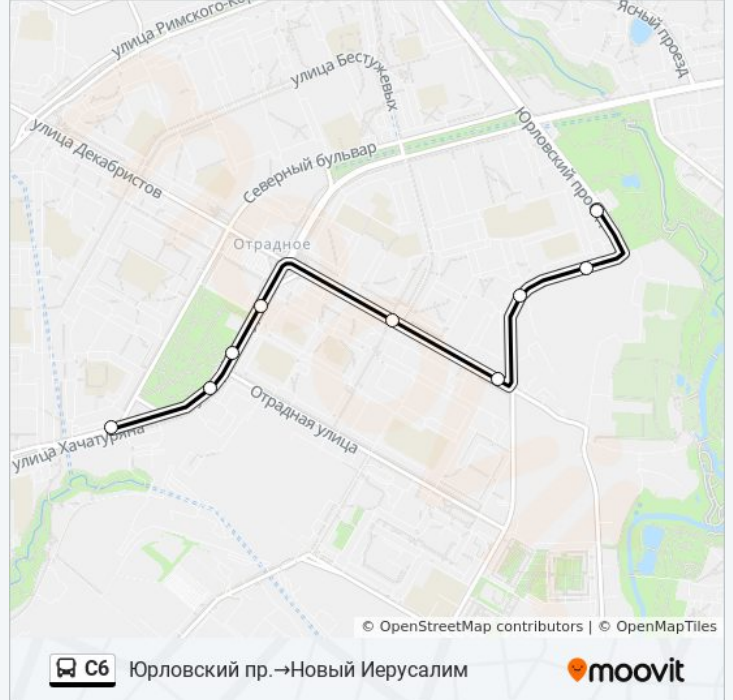

Расписание и схема движения автобуса С6 доступны оффлайн в формате PDF на moovitapp.com. Используйте [приложение Moovit](#), чтобы увидеть время прибытия автобусов в реальном времени, режим работы метро и расписания поездов, а также пошаговые инструкции, как добраться в нужную точку Москвы.

[О Moovit](#) • [Решения Мобильности как услуги (MaaS)](#) • [Поддерживаемые страны](#) • [Сообщество Мувитеров](#)

© 2023 Moovit - Все права защищены

**Проверьте время прибытия
в реальном времени**