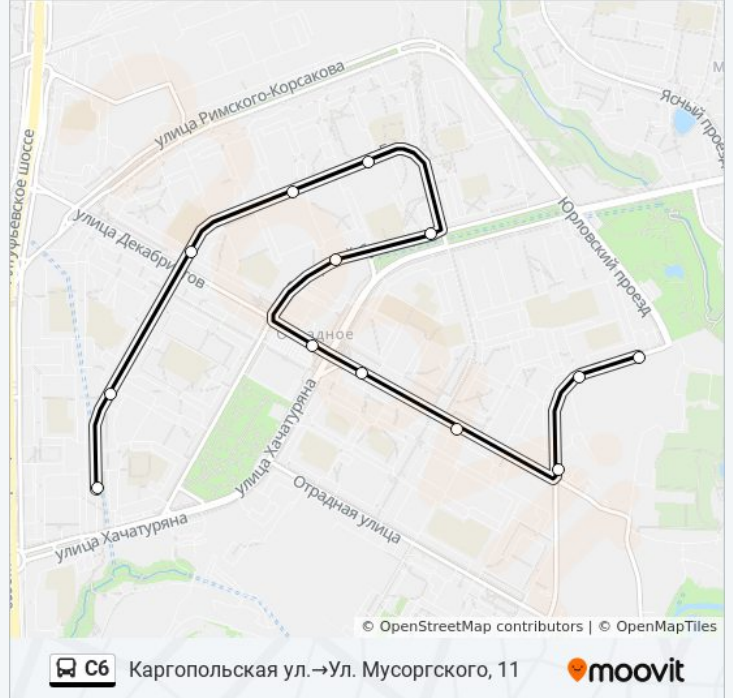

Направление: Каргопольская ул.→Ул. Мусоргского, 11

13 остановок

[ОТКРЫТЬ РАСПИСАНИЕ МАРШРУТА](#)

Каргопольская ул.

МФЦ района Отрадное

Ул. Бестужевых

Ул. Бестужевых, 13

Школа

Дом творчества

Северный бульв., 5

Метро "Отрадное"

Ул. Декабристов

Ул. Пестеля

Ул. Мусоргского

Ул. Мусоргского, 5

Ул. Мусоргского, 11

Расписания автобуса С6

Каргопольская ул.→Ул. Мусоргского, 11

Расписание поездки

понедельник	6:46 - 21:22
вторник	6:46 - 21:22
среда	6:46 - 21:22
четверг	6:46 - 21:22
пятница	6:46 - 21:22
суббота	6:46 - 21:22
воскресенье	6:46 - 21:22

Информация о автобусе С6

Направление: Каргопольская ул.→Ул. Мусоргского, 11

Остановки: 13

Продолжительность поездки: 25 мин

Описание маршрута:

Направление: Юрловский пр.→Новый Иерусалим

9 остановок

[ОТКРЫТЬ РАСПИСАНИЕ МАРШРУТА](#)