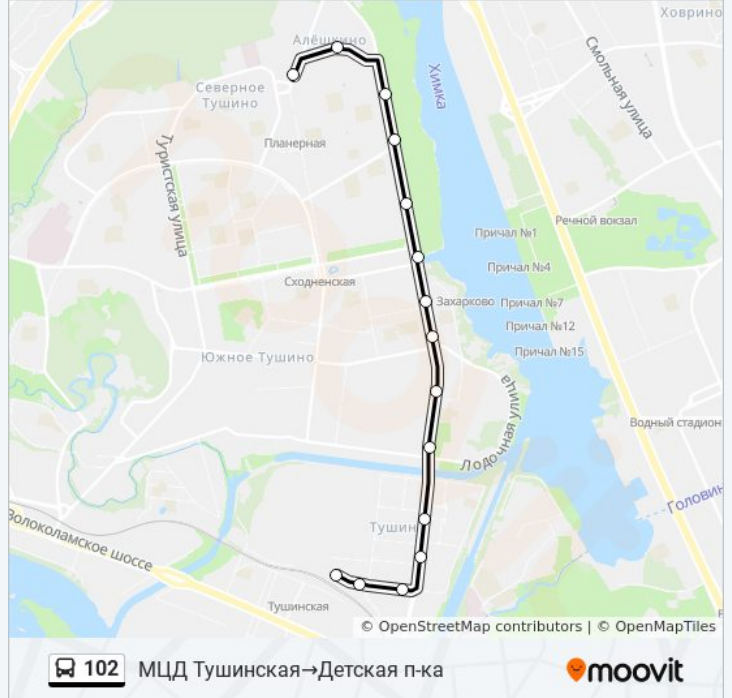

102

МЦД Тушинская→Детская п-ка

[Открыть На Сайте](#)

У автобуса 102 (МЦД Тушинская→Детская п-ка) 2 поездки. По будням, расписание маршрута:
(1) МЦД Тушинская→Детская п-ка: 5:45 - 21:00 (2) Метро "Планерная"→Вишнёвая ул.: 5:23 - 20:33
Используйте приложение Moovit, чтобы найти ближайшую остановку автобуса 102 и узнать, когда приходит Автобус 102.

Направление: МЦД Тушинская→Детская п-ка

15 остановок

[ОТКРЫТЬ РАСПИСАНИЕ МАРШРУТА](#)

МЦД Тушинская
Вишнёвая ул.
Тушинская ул.
Ул. Циолковского
Ул. Мещерякова
Восточный мост
Культурный центр "Салют"
Ул. Фабрициуса
Парусный пр.
Захарково
Ул. Свободы, 63
Ул. Фомичевой
Школа № 132
Алешкино
Детская п-ка

Информация о автобусе 102**Направление:** МЦД Тушинская→Детская п-ка**Остановки:** 15**Продолжительность поездки:** 28 мин**Описание маршрута:**

**Направление: Метро
"Планерная"→Вишнёвая ул.**

15 остановок