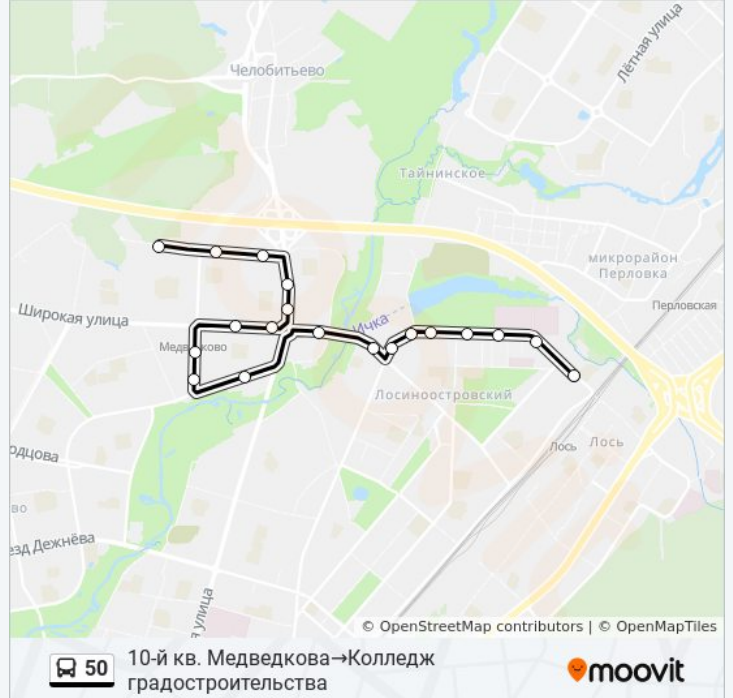

10-й кв. Медведкова

Студеный пр.

Студеный пр., 38

Северодвинская ул.

Широкая ул.

Осташковская ул.

Отделение связи № 224

Метро "Медведково"

Джамгаровский парк

Госпиталь

Колледж градостроительства

Расписания автобуса 50

10-й кв. Медведкова→Колледж градостроительства Расписание поездки

понедельник	0:30 - 22:14
вторник	0:30 - 22:14
среда	0:30 - 22:14
четверг	0:30 - 22:14
пятница	0:30 - 22:14
суббота	0:01 - 22:59
воскресенье	0:01 - 22:59

Информация о автобусе 50

Направление: 10-й кв. Медведкова→Колледж градостроительства

Остановки: 19

Продолжительность поездки: 28 мин

Описание маршрута:

Направление: Платф. Лось→Студеный пр., 4

20 остановок

[ОТКРЫТЬ РАСПИСАНИЕ МАРШРУТА](#)

Платф. Лось

Колледж современных технологий

Ул. Малыгина, 1

Центр образования

Таёжная ул.

Челюскинская ул.

Госпиталь

Джамгаровский парк