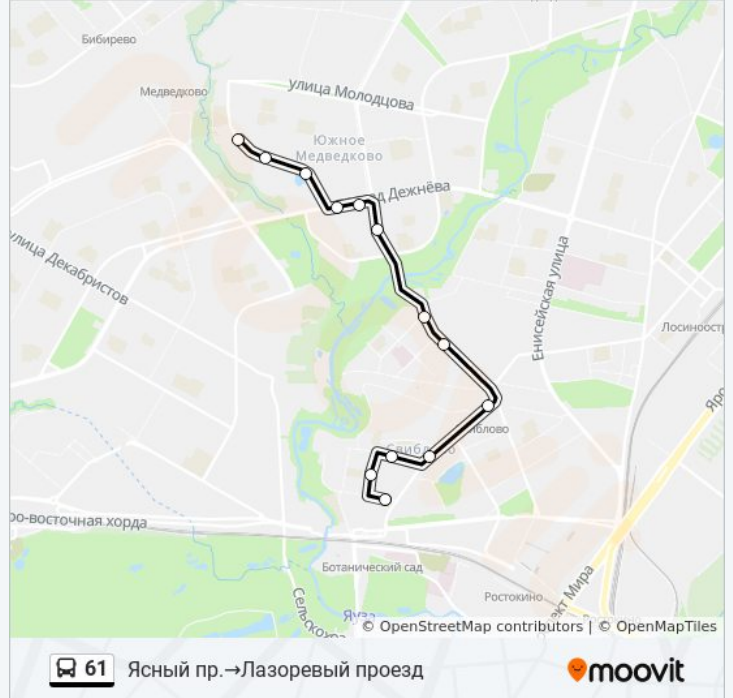

К/т "Сатурн"

Метро "Свиблово"

Метро "Свиблово"

Кольская ул.

Ивовая улица

Вересковая ул.

Заповедная ул.

Полярная ул.

## Направление: Ясный пр.→Лазоревый проезд

13 остановок

[ОТКРЫТЬ РАСПИСАНИЕ МАРШРУТА](#)

- Ясный пр.
- Ясный пр., 11
- Продмаг
- Пр. Дежнева, 32
- Полярная ул.
- Заповедная ул.
- Вересковая ул.
- Ивовая улица
- Метро "Свиблово"
- К/т "Сатурн"
- Ул. Седова
- 2-й Ботанический пр.
- Лазоревый проезд

## Расписания автобуса 61

Ясный пр.→Лазоревый проезд Расписание поездки

понедельник	0:19 - 22:58
вторник	0:19 - 22:58
среда	0:19 - 22:58
четверг	0:19 - 22:58
пятница	0:19 - 22:58
суббота	0:21 - 22:40
воскресенье	0:21 - 22:40

## Информация о автобусе 61

**Направление:** Ясный пр.→Лазоревый проезд

**Остановки:** 13

**Продолжительность поездки:** 20 мин

**Описание маршрута:**

Расписание и схема движения автобуса 61 доступны оффлайн в формате PDF на [moovitapp.com](https://moovitapp.com). Используйте [приложение Moovit](#), чтобы увидеть время прибытия автобусов в реальном времени, режим работы метро и расписания поездов, а также пошаговые инструкции, как добраться в нужную точку Москвы.