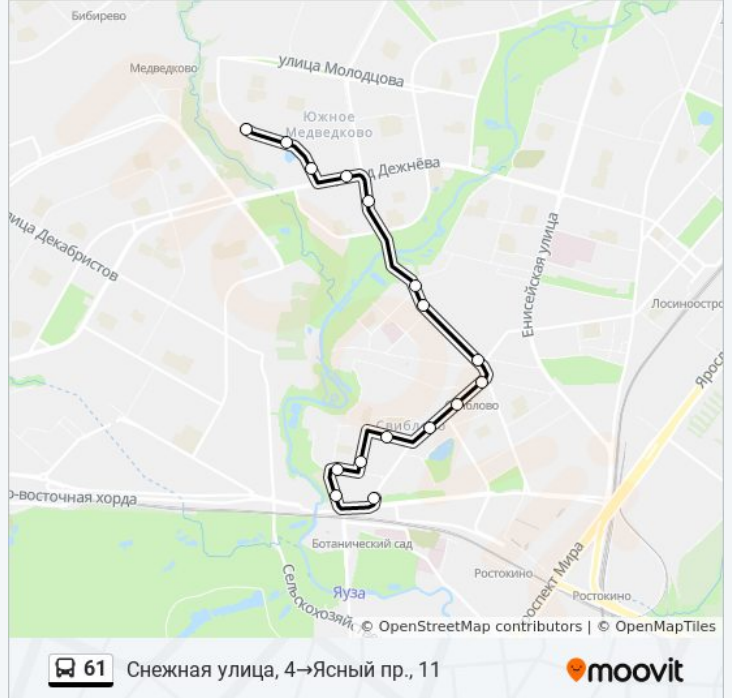

**Направление: Снежная улица, 4→Ясный пр., 11**

16 остановок

[ОТКРЫТЬ РАСПИСАНИЕ МАРШРУТА](#)

Снежная улица, 4

Лазоревый проезд

1-Й Ботанический Пр.

2-Й Ботанический Пр.

Ул. Седова

К/т "Сатурн"

Метро "Свиблово"

Метро "Свиблово"

Кольская ул.

Ивовая улица

Вересковая ул.

Заповедная ул.

Полярная ул.

**Информация о автобусе 61****Направление:** Снежная улица, 4→Ясный пр., 11**Остановки:** 16**Продолжительность поездки:** 23 мин**Описание маршрута:**

## Направление: Ясный пр.→Лазоревый проезд

13 остановок

[ОТКРЫТЬ РАСПИСАНИЕ МАРШРУТА](#)

- Ясный пр.
- Ясный пр., 11
- Продмаг
- Пр. Дежнева, 32
- Полярная ул.
- Заповедная ул.
- Вересковая ул.
- Ивовая улица
- Метро "Свиблово"
- К/т "Сатурн"
- Ул. Седова
- 2-й Ботанический пр.
- Лазоревый проезд