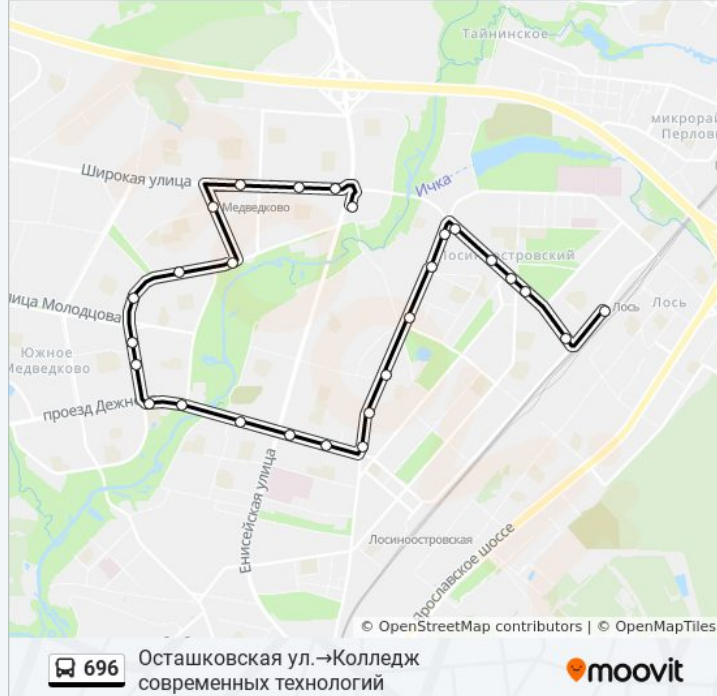

Рынок "Северный"

Староватутинский пр.

Тайнинская ул.

Расписания автобуса 696

Осташковская ул.→Колледж современных технологий Расписание поездки

понедельник	0:15 - 22:57
вторник	0:15 - 22:57
среда	0:15 - 22:57
четверг	0:15 - 22:57
пятница	0:15 - 22:57
суббота	0:19 - 22:47
воскресенье	0:19 - 22:47

Информация о автобусе 696

Направление: Осташковская ул.→Колледж современных технологий

Остановки: 27

Продолжительность поездки: 41 мин

Описание маршрута:

Оборонная ул.

Тайнинская ул., 24

Ул. Малыгина, 22

Поликлиника

1-я Напрудная ул.

Ул. Малыгина

Ул. Малыгина, 1

Колледж современных технологий

Направление: Платф. Лось→Отделение связи № 224

27 остановок

[ОТКРЫТЬ РАСПИСАНИЕ МАРШРУТА](#)