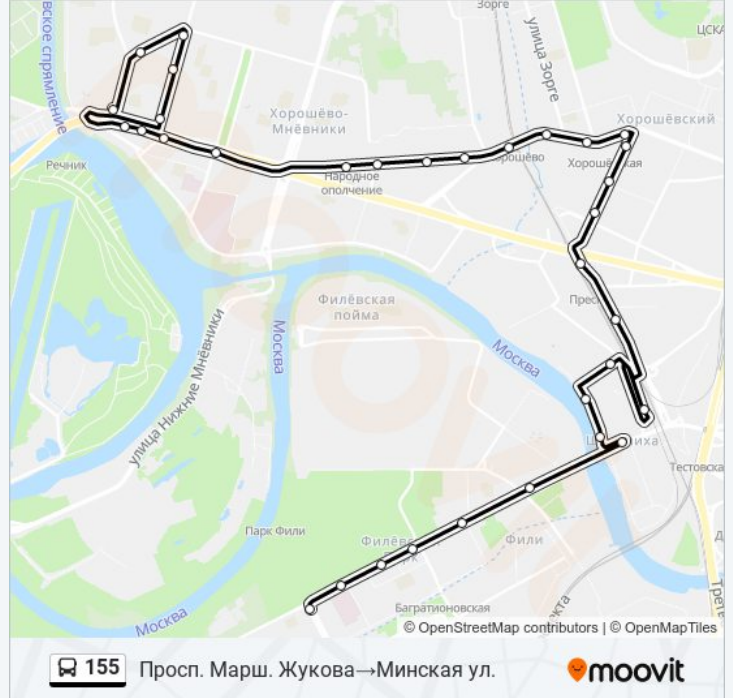

Информация о автобус 155

Направление: Метро "Филевский парк" → Ул. Марш. Тухачевского, 55

Остановки: 33

Продолжительность поездки: 54 мин

Описание маршрута:

Ул. Зорге

Метро "Полежаевская"

Метро "Полежаевская"

Автокомбинат № 11

Магистральный пер.

1-я Магистральная ул.

4-я Магистральная ул.

1-й Магистральный пр.

Метро "Шелепиха"

Причальный пр.

Романовская школа

Шелепихинская набережная

Шелепихинский мост

Большая Филёвская улица

Детский парк "Фили"

Ул. Баркляя

Б. Филевская ул., 23

51-я гор. б-ца

Минская ул.