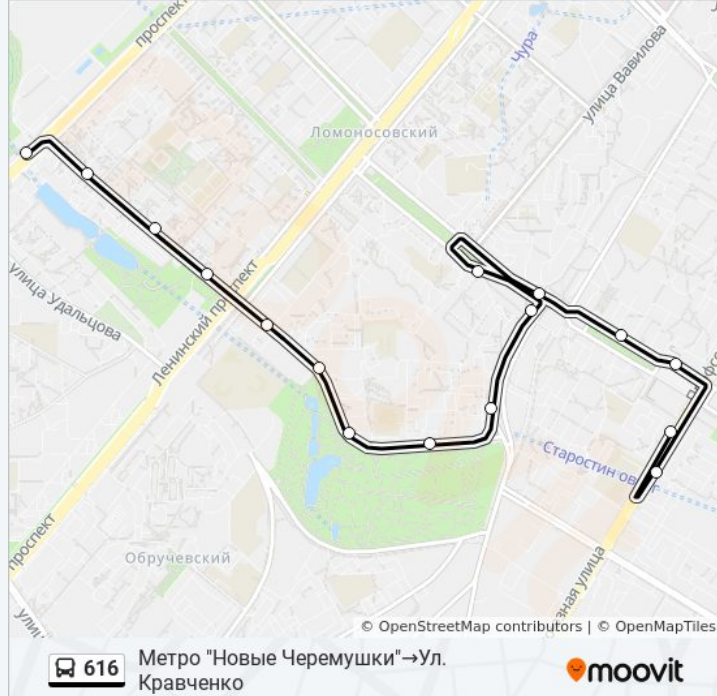

Воронцовский Парк

Усадьба Воронцово

Академика Пилюгина Д.22

Ленинский просп.

Ул. Кравченко, 2

Управа Ломоносовского р-на

Ул. Кравченко, 11

Ул. Кравченко

Расписания автобуса 616

Метро "Новые Черемушки" → Ул. Кравченко

Расписание поездки

понедельник	0:25 - 22:46
вторник	0:25 - 22:46
среда	0:25 - 22:46
четверг	0:25 - 22:46
пятница	0:25 - 22:46
суббота	0:22 - 22:46
воскресенье	0:22 - 22:46

Информация о автобусе 616

Направление: Метро "Новые Черемушки" → Ул. Кравченко

Остановки: 16

Продолжительность поездки: 23 мин

Описание маршрута:

Направление: Метро "Просп. Вернадского" (сев.)→Концертный зал "Оркестрион"

23 остановок

[ОТКРЫТЬ РАСПИСАНИЕ МАРШРУТА](#)

Метро "Просп. Вернадского" (сев.)

Метро "Просп. Вернадского"

Просп. Вернадского, 53

Улица Лобачевского

Ул. Лобачевского

МГИМО