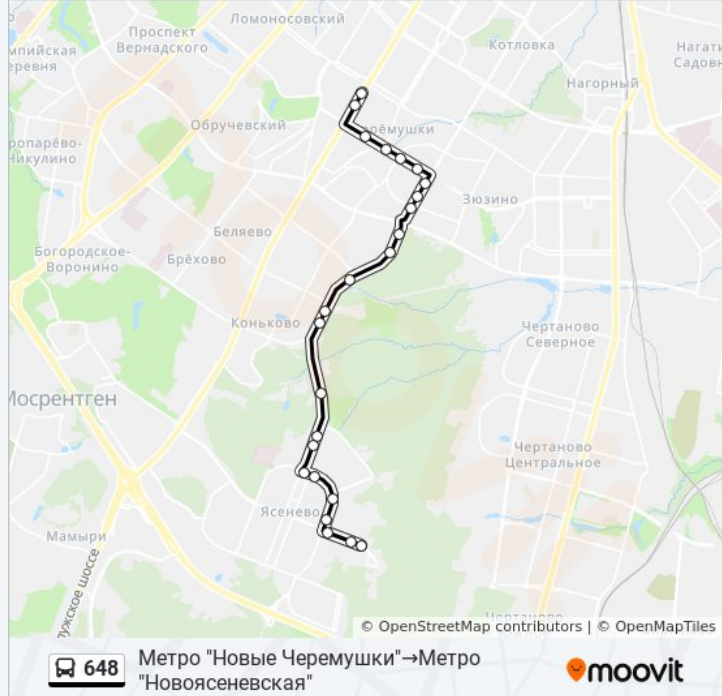

Ясногорская ул.

Ул. Рокотова

Школа им. А.В. Соломатина

Ул. Паустовского

Новоясеневский просп., 19

Метро "Новоясеневская"

Расписание и схема движения автобуса 648 доступны оффлайн в формате PDF на moovitapp.com. Используйте [приложение Moovit](#), чтобы увидеть время прибытия автобусов в реальном времени, режим работы метро и расписания поездов, а также пошаговые инструкции, как добраться в нужную точку Москвы.

[О Moovit](#) • [Решения Мобильности как услуги (MaaS)](#) • [Поддерживаемые страны](#) • [Сообщество Мувитеров](#)

© 2023 Moovit - Все права защищены

**Проверьте время прибытия
в реальном времени**