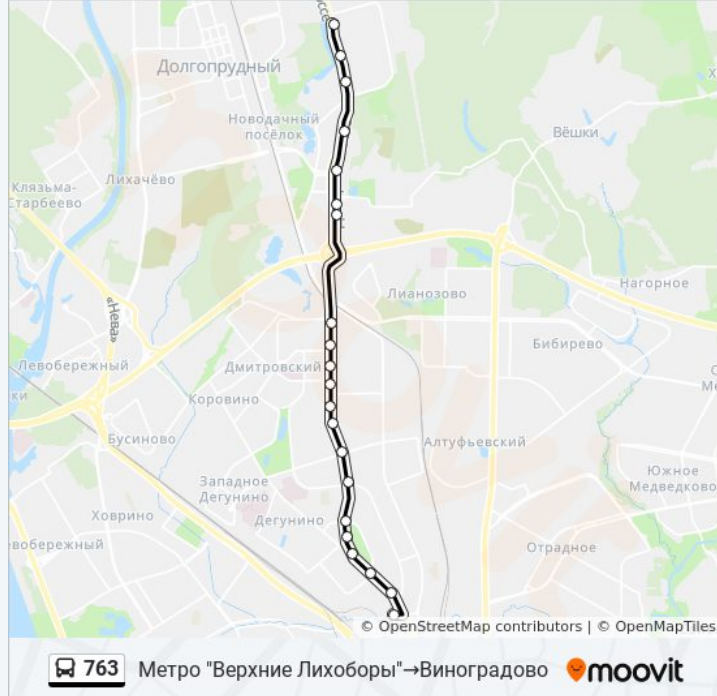

Используйте приложение Moovit, чтобы найти ближайшую остановку автобуса 763 и узнать, когда приходит Автобус 763.

**Направление: Метро "Верхние Лихоборы"→Виноградово**

21 остановок

[ОТКРЫТЬ РАСПИСАНИЕ МАРШРУТА](#)

### Расписания автобуса 763

Метро "Верхние Лихоборы"→Виноградово  
Расписание поездки

понедельник	0:05 - 22:44
вторник	0:05 - 22:44
среда	0:05 - 22:44
четверг	0:05 - 22:44
пятница	0:05 - 22:44
суббота	0:20 - 22:47
воскресенье	0:20 - 22:47

### Информация о автобусе 763

**Направление:** Метро "Верхние Лихоборы"→Виноградово

**Остановки:** 21

**Продолжительность поездки:** 42 мин

**Описание маршрута:**

**Направление: Метро "Верхние Лихоборы"→Виноградово**

21 остановок

[ОТКРЫТЬ РАСПИСАНИЕ МАРШРУТА](#)

Метро "Верхние Лихоборы"

Институт Цветметавтоматика

Ильменский Проезд

Парк Святослава Федорова

Метро "Селигерская"

Селигерская ул.