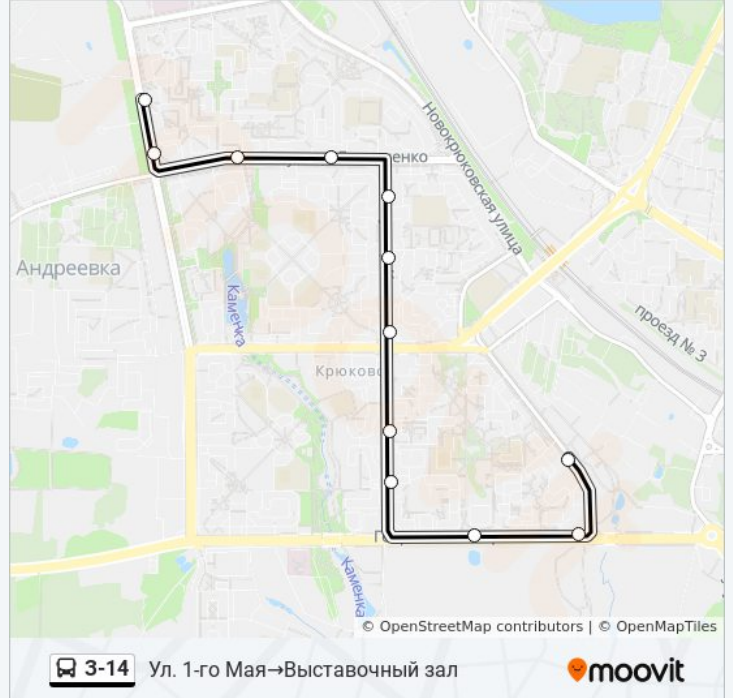

**Направление: 14-й микрорайон→Ул.  
Летчицы Тарасовой**

10 остановок

[ОТКРЫТЬ РАСПИСАНИЕ МАРШРУТА](#)

14-й микрорайон  
Выставочный зал  
Корпус 1407  
Дворец единоборств  
Школа искусств  
Центр занятости населения  
Детская п-ка  
Корпус 1538  
Районный суд  
Ул. Летчицы Тарасовой

### Расписания автобуса 3-14

Ул. 1-го Мая→Выставочный зал Расписание поездки

понедельник	6:16 - 21:26
вторник	6:16 - 21:26
среда	6:16 - 21:26
четверг	6:16 - 21:26
пятница	6:16 - 21:26
суббота	6:16 - 21:26
воскресенье	6:16 - 21:26

### Информация о автобусе 3-14

**Направление:** Ул. 1-го Мая→Выставочный зал

**Остановки:** 12

**Продолжительность поездки:** 18 мин

**Описание маршрута:**

Расписание и схема движения автобуса 3-14 доступны оффлайн в формате PDF на [moovitapp.com](https://moovitapp.com). Используйте [приложение Moovit](#), чтобы увидеть время прибытия автобусов в реальном времени, режим работы метро и расписания поездов, а также пошаговые инструкции, как добраться в нужную точку Москвы.